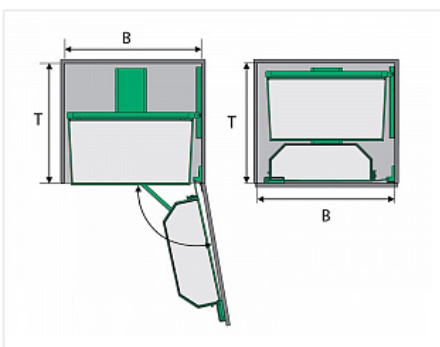

Модификации: **Внутр шкаф Тандем**
Параметры модификаций: **Ширина фасада, мм, Высота, мм, Цвет**
Ширина фасада, мм: **600**
Производитель: **Kessebohmer**
Серия: **Тандем II**
Тип: **Комплекующие для механизмов Kessebohmer**
Цвет: **титан**
Высота, мм: **800**
Количество в упаковке: **1 комп.**

Код: 195510   Артикул: 35730102

Под заказ

Ваша цена: Розница

56 280.00 руб./комп.

Дополнительные изображения: