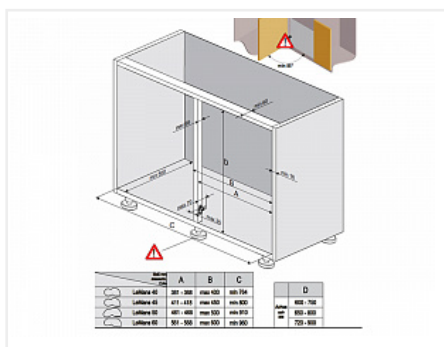

Для сборки вам обязательно понадобится:

Выдвижные механизмы для кухни Kessebohmer

Описание

Установочный комплект для Леманс

В состав комплекта входит:

- 2 полки
- 2 рычага

Характеристики механизма Леманс:

- Для ширины фасада: 450 мм, 500 мм, 600 мм