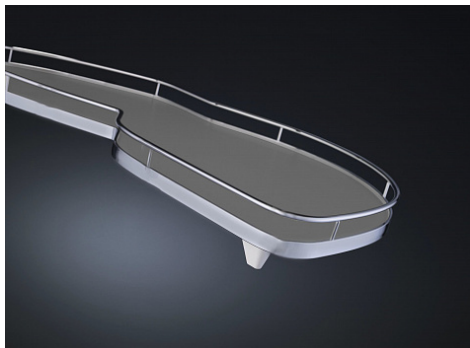

## 2 полки + рычаги Леманс, 450 мм, Комплект установочный, левый, титан, дно серое антислип, Art. 479210102, Kessebohmer

|                        |   |
|------------------------|---|
| Модификации:           | <b>2 полки для Леманс</b>                       |
| Параметры модификаций: | <b>Ширина фасада, мм, Цвет, Сторона</b>         |
| Сторона:               | <b>левый</b>                                    |
| Ширина фасада, мм:     | <b>450</b>                                      |
| Производитель:         | <b>Kessebohmer</b>                              |
| Серия:                 | <b>Леманс</b>                                   |
| Тип:                   | <b>Комплектующие для механизмов Kessebohmer</b> |
| Цвет:                  | <b>титан</b>                                    |
| Количество в упаковке: | <b>1 комп.</b>                                  |

### Описание

Установочный комплект для Леманс

В состав комплекта входит:

- 2 полки
- 2 рычага

Характеристики механизма Леманс:

- Для ширины фасада: 450 мм, 500 мм, 600 мм

- Внутренняя высота корпуса: 600-750 мм, 1265 мм
- Уровень крепления полок регулируется по высоте
- Плавный ход
- Система ClickFixx - позволяет сэкономить до 50% времени при сборке
- Отдельное выдвижение полок

#### Преимущества:

- Минимальный угол открытия 85°
- Монтажная планка облегчает процесс крепления
- Нагрузка на каждую полку 25 кг
- Дно полок - ламинированное ДСП с покрытием Anti Slip
- Полное выдвижение полки из тумбы (внутри тумбы не более 3%)
- Наиболее полное использования пространства по сравнению с аналогами, за счет глубокой инженерной проработки конструкции
- Непревзойденная плавность выдвижения полок
- Легкий и быстрый монтаж без инструментов