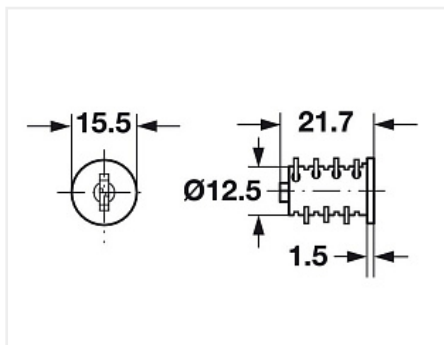

Описание

Сердечник с одинаковым запираением имеет одинаковые ключи в рамках артикула 210.40.610