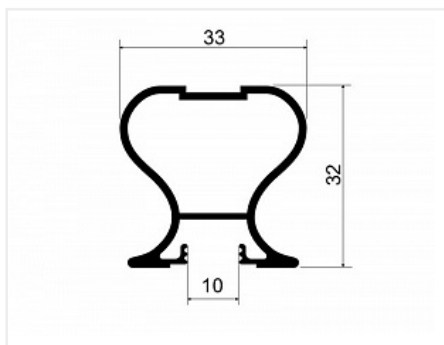

DS10 Ручка-профиль симметричная (classic) серебро 5400 мм, Dorwell

Модификации:	Ручка-профиль симметричная анод
Параметры модификаций:	Цвет, Длина, мм
Толщина анодировки, мкм:	15
Бренд:	Dorwell
Коллекция:	Стандарт
Серия:	Алюминиевая система
Тип:	Для раздвижных дверей, Для распашных дверей
Цвет:	серебряный
Длина, мм:	2700
Покрытие:	анодирование
Количество в упаковке:	10 шт

Код:
127511

Склад

Ваша цена: Розница

2 824.27 руб./шт

Дополнительные изображения:

Для сборки вам обязательно понадобится:

Буферная лента
и уплотнители

Система для
шкафов-купе
алюминиевая

На концах профиля на расстоянии 50мм +/- 10% находятся контактные пятна!

Описание