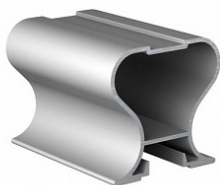

## DS10 Ручка-профиль симметричная (classic) серебро 5400 мм, Dorwell

Модификации:	<b>Ручка-профиль симметричная анод</b>
Параметры модификаций:	<b>Цвет, Длина, мм</b>
Толщина анодировки, мкм:	<b>15</b>
Бренд:	<b>Dorwell</b>
Коллекция:	<b>Стандарт</b>
Серия:	<b>Алюминиевая система</b>
Тип:	<b>Для раздвижных дверей, Для распашных дверей</b>
Цвет:	<b>серебряный</b>
Длина, мм:	<b>2700</b>
Покрытие:	<b>анодирование</b>
Количество в упаковке:	<b>10 шт</b>

127502		DS10 Профиль горизонтальный верхний серебро 3000 мм, Dorwell	733.18 руб.
127499		DS10 Направляющая верхняя серебро 6000 мм, Dorwell	3 597.57 руб.