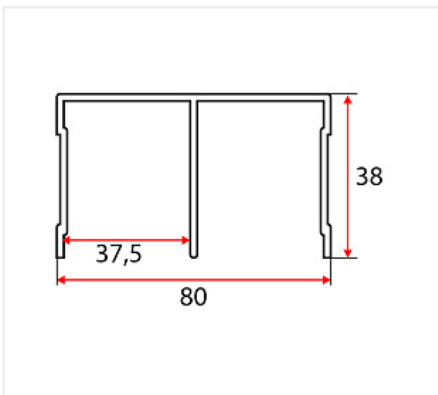

DS10 Направляющая верхняя серебро 6000 мм, Dorwell

Модификации:	Направляющая верхняя анод
Параметры модификаций:	Тип направляющих, Цвет, Длина, мм
Толщина анодировки, мкм:	15
Бренд:	Dorwell
Коллекция:	Стандарт
Серия:	Алюминиевая система узкая
Тип:	Для раздвижных дверей
Цвет:	серебряный
Длина, мм:	6000
Покрытие:	анодирование
Количество в упаковке:	6 шт

Код:
127499

Склад

Ваша цена: Розница

3 597.57 руб./шт

Дополнительные изображения:

На концах профиля на расстоянии 50мм +/- 10% находятся контактные пятна!

Описание

—