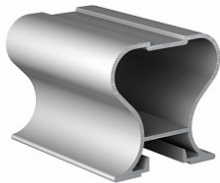

DS10 Ручка-профиль симметричная (classic) серебро 2700 мм, Dorwell

Модификации:	Ручка-профиль симметричная анод
Параметры модификаций:	Цвет, Длина, мм
Толщина анодировки, мкм:	15
Бренд:	Dorwell
Коллекция:	Стандарт
Серия:	Алюминиевая система
Тип:	Для раздвижных дверей, Для распашных дверей
Цвет:	серебряный
Длина, мм:	5400
Покрытие:	анодирование
Количество в упаковке:	10 шт

С одного из концов профиля на расстоянии 50мм +/- 10% находится контактное пятно!

Описание

Обязательные комплектующие

Код	Изображение	Название	Цена за единицу
122005		Буферная лента (шлегель) 7х6мм с клеем, серая (моноколор) 4P (6х250)	19.97 руб.
111338		Комплект роликов для симметричной алюминиевой системы	114.58 руб.
102548		DS10 Направляющая нижняя серебро 3000 мм полукруглая, Dorwell	811.84 руб.
102549		DS10 Направляющая нижняя серебро 6000 мм полукруглая, Dorwell	1 623.67 руб.
114499		Зажим для буферной ленты	11.15 руб.
101240		DS10 Комплект профиля серебро L2000, Dorwell	3 228.74 руб.
101241		DS10 Комплект профиля серебро L4000, Dorwell	6 457.47 руб.
127501		DS10 Направляющая нижняя серебро 6000 мм, Dorwell	1 812.28 руб.
127503		DS10 Профиль горизонтальный верхний серебро 6000 мм, Dorwell	1 466.35 руб.
127498		DS10 Направляющая верхняя серебро 3000 мм, Dorwell	1 798.79 руб.
127504		DS10 Профиль горизонтальный нижний серебро 3000 мм, Dorwell	1 499.31 руб.
127500		DS10 Направляющая нижняя серебро 3000 мм, Dorwell	906.14 руб.
127505		DS10 Профиль горизонтальный нижний серебро 6000 мм, Dorwell	2 998.62 руб.