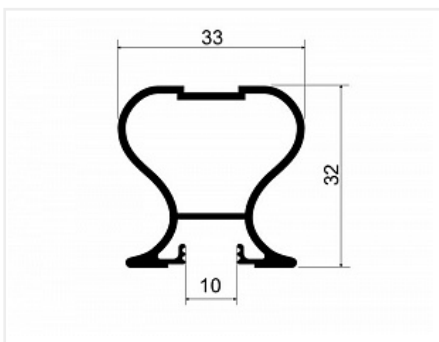

DS10 Ручка-профиль симметричная (classic) серебро 2700 мм, Dorwell

Модификации:	Ручка-профиль симметричная анод
Параметры модификаций:	Цвет, Длина, мм
Толщина анодировки, мкм:	15
Бренд:	Dorwell
Коллекция:	Стандарт
Серия:	Алюминиевая система
Тип:	Для раздвижных дверей, Для распашных дверей
Цвет:	серебряный
Длина, мм:	5400
Покрытие:	анодирование
Количество в упаковке:	10 шт

Код:
127510

Склад

Ваша цена: Розница

1 412.14 руб./шт

Дополнительные изображения:

Для сборки вам обязательно понадобится:

Буферная лента
и уплотнители

Система для
шкафов-купе
алюминиевая

С одного из концов профиля на расстоянии 50мм +/- 10% находится контактное пятно!

Описание