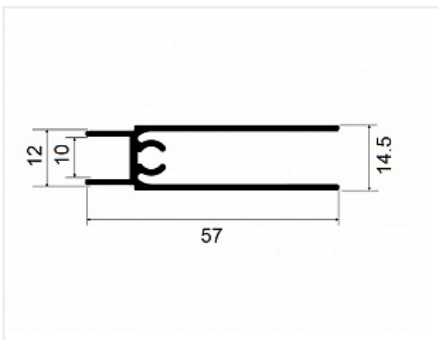

## DS10 Профиль горизонтальный нижний серебро 6000 мм, Dorwell

Модификации:	<b>Горизонтальный нижний анод</b>
Параметры модификаций:	<b>Цвет, Длина, мм</b>
Толщина анодировки, мкм:	<b>15</b>
Бренд:	<b>Dorwell</b>
Коллекция:	<b>Стандарт</b>
Серия:	<b>Алюминиевая система</b>
Тип:	<b>Для раздвижных дверей, Для распашных дверей</b>
Цвет:	<b>серебряный</b>
Длина, мм:	<b>6000</b>
Покрытие:	<b>анодирование</b>
Количество в упаковке:	<b>10 шт</b>

Код:  
127505**Склад**

Ваша цена: Розница

2 998.62 руб./шт

Дополнительные изображения:

На концах профиля на расстоянии 50мм +/- 10% находятся контактные пятна!

Описание

—