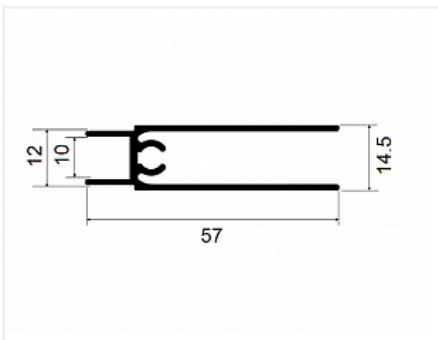

## DS10 Профиль горизонтальный нижний серебро 3000 мм, Dorwell

Модификации:	<b>Горизонтальный нижний анод</b>
Параметры модификаций:	<b>Цвет, Длина, мм</b>
Толщина анодировки, мкм:	<b>15</b>
Бренд:	<b>Dorwell</b>
Коллекция:	<b>Стандарт</b>
Серия:	<b>Алюминиевая система</b>
Тип:	<b>Для раздвижных дверей, Для распашных дверей</b>
Цвет:	<b>серебряный</b>
Длина, мм:	<b>3000</b>
Покрытие:	<b>анодирование</b>
Количество в упаковке:	<b>10 шт</b>

Код:  
127504

**Склад**

Ваша цена: Розница

1 499.31 руб./шт

Дополнительные изображения:

С одного из концов профиля на расстоянии 50мм +/- 10% находится контактное пятно!

Описание

—