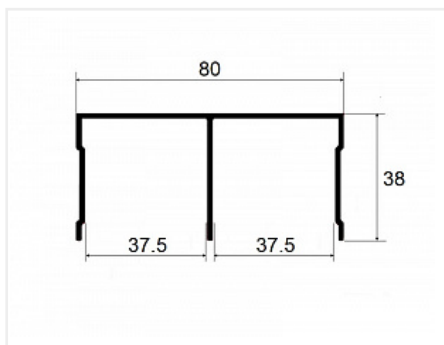

DS10 Направляющая верхняя серебро 3000 мм, Dorwell

Модификации:	Направляющая верхняя анод
Параметры модификаций:	Тип направляющих, Цвет, Длина, мм
Толщина анодировки, мкм:	15
Бренд:	Dorwell
Коллекция:	Стандарт
Серия:	Алюминиевая система узкая
Тип:	Для раздвижных дверей
Цвет:	серебряный
Длина, мм:	3000
Покрытие:	анодирование
Количество в упаковке:	6 шт

Код:
127498

Склад

Ваша цена: Розница

1 798.79 руб./шт

Дополнительные изображения:

С одного из концов профиля на расстоянии 50мм +/- 10% находится контактное пятно!

Описание

—