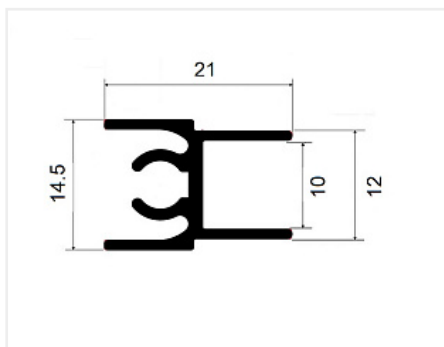

## DS10 Профиль горизонтальный верхний серебро 6000 мм, Dorwell

Модификации:	<b>Горизонтальный верхний анод</b>
Параметры модификаций:	<b>Цвет, Длина, мм</b>
Толщина анодировки, мкм:	<b>15</b>
Бренд:	<b>Dorwell</b>
Коллекция:	<b>Стандарт</b>
Серия:	<b>Алюминиевая система</b>
Тип:	<b>Для раздвижных дверей, Для распашных дверей</b>
Цвет:	<b>серебряный</b>
Длина, мм:	<b>6000</b>
Покрытие:	<b>анодирование</b>
Количество в упаковке:	<b>20 шт</b>

Код:  
127503

**Склад**

Ваша цена: Розница

1 466.35 руб./шт

Дополнительные изображения:

На концах профиля на расстоянии 50мм +/- 10% находятся контактные пятна!

Описание

—