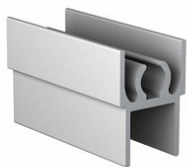

## DS10 Профиль горизонтальный верхний серебро 6000 мм, Dorwell

Модификации:	<b>Горизонтальный верхний анод</b>
Параметры модификаций:	<b>Цвет, Длина, мм</b>
Толщина анодировки, мкм:	<b>15</b>
Бренд:	<b>Dorwell</b>
Коллекция:	<b>Стандарт</b>
Серия:	<b>Алюминиевая система</b>
Тип:	<b>Для раздвижных дверей, Для распашных дверей</b>
Цвет:	<b>серебряный</b>
Длина, мм:	<b>6000</b>
Покрытие:	<b>анодирование</b>
Количество в упаковке:	<b>20 шт</b>

Код:  
127503

**Склад**

Ваша цена: Розница

1 466.35 руб./шт

Дополнительные изображения:

На концах профиля на расстоянии 50мм +/- 10% находятся контактные пятна!

Описание

—