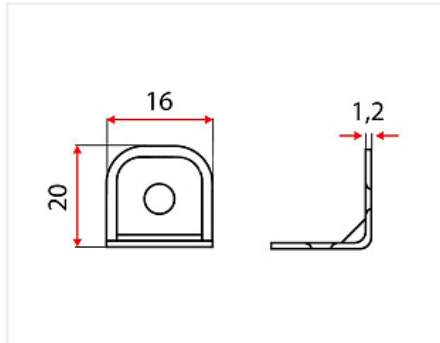

## Уголок монтажный 20x20x16x1,2 металлический, цинк

Модификации:	<b>Уголок монт. 20x20 и 24x24</b>
Параметры модификаций:	<b>Цвет, Размер, мм</b>
Размер, мм:	<b>20x20x16x1,2</b>
Тип:	<b>уголок крепежный</b>
Материал:	<b>металл</b>
Цвет:	<b>цинк</b>
Ширина, мм:	<b>16</b>
Высота, мм:	<b>20</b>
Длина, мм:	<b>20</b>
Количество в упаковке:	<b>1500 шт</b>

### Аналоги

Код	Название	Цена за единицу
127727	 Уголок монтажный 30x20x20x1,2 металлический, цинк, без пластиковой наклейки	11.03 руб.