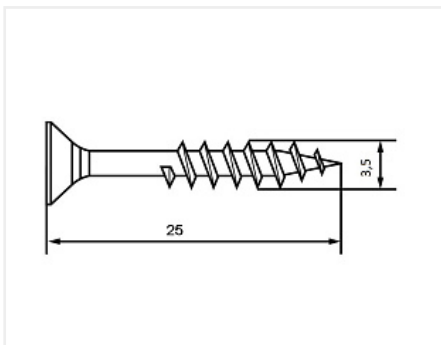

Шуруп по дереву и ДСП потай PZ 3,5x25 (1000 шт.) оцинков.

Модификации:	Саморезы
Параметры модификаций:	Длина, мм, Диаметр резьбы, мм, Кратность отгрузки, шт
Шлиц:	крест
Длина, мм:	25
Диаметр резьбы, мм:	3.5
Кратность отгрузки, шт:	1000
Количество в упаковке:	20 1000шт

Код:
111785

Склад

Ваша цена: Розница

606.20 руб./1000шт

Дополнительные изображения:

Сопутствующие товары

Код	Изображение	Название	Цена за единицу
122281		Сверло-зенкер по дереву Мастер 3D, 2,5x8	2 424.45 руб.
122286		Струбцина быстрозажимная F-образная 150x78 Quick Clamp	1 989.75 руб.
103301		Держатель для бит магнитный 10мм / 23мм, Мастер 3D	954.45 руб.

Аналоги

Код	Название	Цена за единицу
111564	Стяжка межсекционная М6, 8x30мм, никель, металлическая	6.52 руб.

116779

Стяжка межсекционная VHS 32/27, диаметр 5 мм, для толщины 28-36 мм, сталь Art. 1054519, Hettich