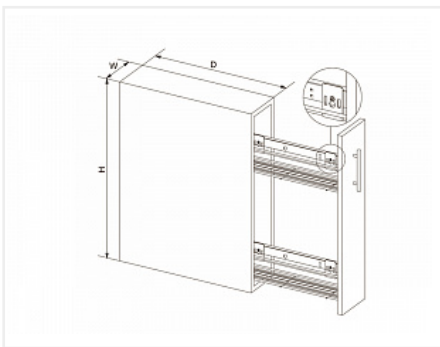

Бутылочница 150 мм на направляющих без доводчика KR11/1/1/150, хром, (A)Boyard

Модификации:	Бутылочница Боярд на шариковых
Параметры модификаций:	Ширина фасада, мм
Ширина фасада, мм:	150
Производитель:	Boyard
Тип направляющих:	Шариковые
Тип:	Бутылочницы
Плавное закрывание:	нет
Цвет:	хром
Тип монтажа:	левое боковое крепление, правое боковое крепление
Крепление фасада:	да
Тип открывания/закрывания:	Без доводчика
Количество в упаковке:	2 комп.

Код: 194903 Артикул: KR11/1/1/150

Под заказ

Ваша цена: Розница

4 337.82 руб./комп.

Дополнительные изображения:

Описание

Небольшая сетчатая выдвижная конструкция подойдет для узких ниш или шкафов, или займет свободное пространство в нижних модулях гарнитура рядом с другими выдвижными корзинами.

- Покрытие корзины – полированный хром
- Допустимая нагрузка до 10 кг
- Шариковые направляющие в комплекте