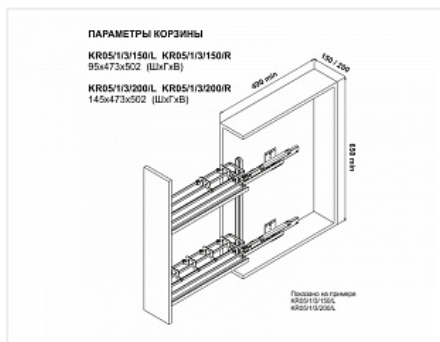

Склад

Ваша цена: Розница

9 586.38 руб./комп.

Дополнительные изображения: