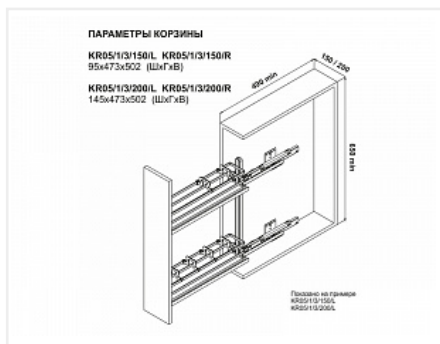

Описание

FLORA в графитовом оттенке (GRPН) – стильная бутылочница в порошковом покрытии. Предназначена для удобного хранения ёмкостей в узких модулях нижней базы кухонного гарнитура. Современное порошковое покрытие обладает повышенной прочностью и антикоррозийностью. Модель сделана из прутков плоской формы. Каждая полка имеет сплошное дно с антискользящим покрытием и дополнительные съёмные делители.

- Плавный и равномерный ход системы
- Направляющие полного выдвижения с синхронизацией и доводчиком
- 3D-регулировка положения фасада
- Допустимая нагрузка до 30 кг
- Шаблоны для разметки в каждом комплекте