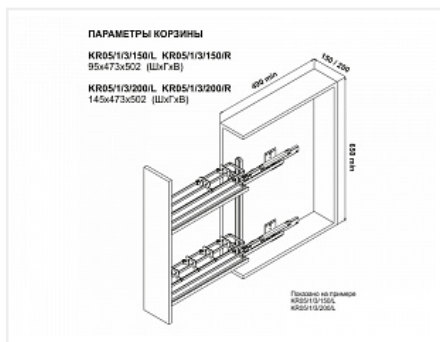

Модификации:	Бутылочница FLORA
Параметры модификаций:	Ширина фасада, мм, Цвет, Тип монтажа, Тип открывания/закрывания
Сторона:	левая
Ширина фасада, мм:	200
Производитель:	Boyard
Тип направляющих:	Скрытого монтажа
Тип:	Бутылочницы
Плавное закрытие:	да
Цвет:	графит
Тип монтажа:	левое боковое крепление
Крепление фасада:	да
Тип открывания/закрывания:	С доводчиком
:	
Количество в упаковке:	2 комп.

Код: 194892	Артикул: KR05/1/3/200/L/GRPH
Склад	
Ваша цена: Розница	
11 256.58 руб./комп.	

Дополнительные изображения: