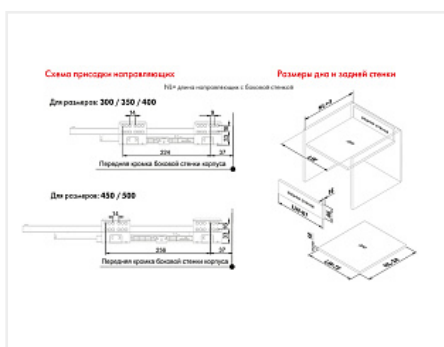

Комплект ящика с прямыми боковинами START SOFT с доводчиком стандартной высоты, графит, SB18GRPH.1/350, Boyard

Модификации:	Комплект ящика Boyard START прямые боковины
Параметры модификаций:	Длина, мм, Цвет, Тип направляющих, Модель ящика
Производитель:	Boyard
Серия:	START
Максимальная нагрузка, кг:	40
Тип направляющих:	С доводчиком
Тип боковин:	Тонкие
Модель ящика:	стандартный
Тип:	Комплект ящика (в коробке)
Тип выдвижения:	полное
Плавное закрывание:	да
Цвет:	графит
Высота, мм:	86
Длина, мм:	350
Количество в упаковке:	4 комп.

Код: 194839 Артикул: SB18GRPH.1/350

Под заказ

Ваша цена: Розница

2 354.18 руб./комп.

Дополнительные изображения:

Описание

START SB18 – комплект систем выдвижения для сборки выдвижного мебельного ящика с прямыми боковинами стандартной высоты 86 мм для минимальной высоты проёма 115 мм.

- Толщина прямых боковин – 12,8 мм
- Плавное доведение при закрывании;
- Полное выдвижение, отсутствие провисания;
- Зубчато-реечный механизм синхронизации обеспечивает равномерный ход и исключает перекосы при движении;