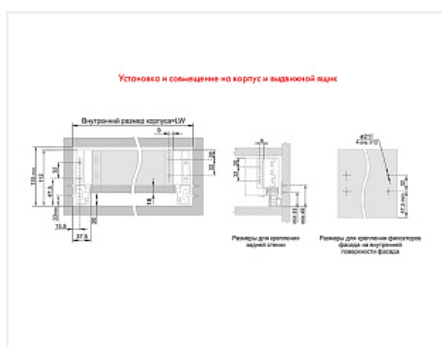

Комплект ящика с прямыми боковинами START SOFT с доводчиком стандартной высоты, графит, SB18GRPH.1/350, Boyard

Модификации:	Комплект ящика Boyard START прямые боковины
Параметры модификаций:	Длина, мм, Цвет, Тип направляющих, Модель ящика
Производитель:	Boyard
Серия:	START
Максимальная нагрузка, кг:	40
Тип направляющих:	С доводчиком
Тип боковин:	Тонкие
Модель ящика:	стандартный
Тип:	Комплект ящика (в коробке)
Тип выдвижения:	полное
Плавное закрывание:	да
Цвет:	графит
Высота, мм:	86
Длина, мм:	350
Количество в упаковке:	4 комп.

Код: 194839 Артикул: SB18GRPH.1/350

Под заказ

Ваша цена: Розница

2 354.18 руб./комп.

Дополнительные изображения:

Описание

START SB18 – комплект систем выдвижения для сборки выдвижного мебельного ящика с прямыми боковинами стандартной высоты 86 мм для минимальной высоты проёма 115 мм.