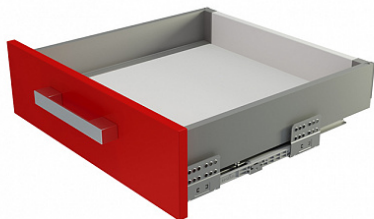

Комплект ящика с прямыми боковинами СТАРТ SOFT с доводчиком стандартной высоты, серый, SB18GR.1/450, Boyard

Модификации:	Комплект ящика Boyard СТАРТ прямые боковины
Параметры модификаций:	Длина, мм, Цвет, Тип направляющих, Модель ящика
Производитель:	Boyard
Серия:	СТАРТ
Максимальная нагрузка, кг:	40
Тип направляющих:	С доводчиком
Тип боковин:	Тонкие
Модель ящика:	стандартный
Тип:	Комплект ящика (в коробке)
Тип выдвижения:	полное
Плавное закрытие:	да
Цвет:	серый
Высота, мм:	86
Длина, мм:	450
Количество в упаковке:	4 комп.

Код: 194836	Артикул: SB18GR.1/450
Склад	
Ваша цена: Розница	
2 305.27 руб./комп.	

Дополнительные изображения:

Описание

СТАРТ SB18 – комплект систем выдвижения для сборки выдвижного мебельного ящика с прямыми боковинами стандартной высоты 86 мм для минимальной высоты проёма 115 мм.

- Толщина прямых боковин – 12,8 мм
- Плавное доведение при закрытии;
- Полное выдвижение, отсутствие провисания;
- Зубчато-реечный механизм синхронизации обеспечивает равномерный ход и исключает перекосы при движении;

- Качественное порошковое покрытие боковин;
- Грузоподъемность 40 кг;
- Бесперебойная работа на протяжении 80 000 циклов открывания/закрывания.

Состав комплекта:

- направляющие (левая и правая) – 1 комплект;
- стенка боковая (левая и правая) - 1 комплект;
- держатель задней стенки (левый и правый) с саморезами – 1 комплект;
- фиксатор фасада с саморезами – 2 шт.;
- заглушка с логотипом BOYARD – 2 шт.