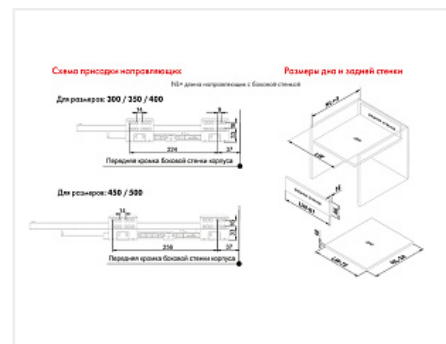

Комплект ящика с прямыми боковинами СТАРТ SOFT с доводчиком стандартной высоты, серый, SB18GR.1/450, Boyard

Модификации:	Комплект ящика Boyard СТАРТ прямые боковины
Параметры модификаций:	Длина, мм, Цвет, Тип направляющих, Модель ящика
Производитель:	Boyard
Серия:	СТАРТ
Максимальная нагрузка, кг:	40
Тип направляющих:	С доводчиком
Тип боковин:	Тонкие
Модель ящика:	стандартный
Тип:	Комплект ящика (в коробке)
Тип выдвижения:	полное
Плавное закрытие:	да
Цвет:	серый
Высота, мм:	86
Длина, мм:	450
Количество в упаковке:	4 комп.

Код: 194836	Артикул: SB18GR.1/450
Склад	
Ваша цена: Розница	
2 305.27 руб./комп.	

Дополнительные изображения:

Описание

СТАРТ SB18 – комплект систем выдвижения для сборки выдвижного мебельного ящика с прямыми боковинами стандартной высоты 86 мм для минимальной высоты проёма 115 мм.

- Толщина прямых боковин – 12,8 мм
- Плавное доведение при закрытии;
- Полное выдвижение, отсутствие провисания;
- Зубчато-реечный механизм синхронизации обеспечивает равномерный ход и исключает перекосы при движении;