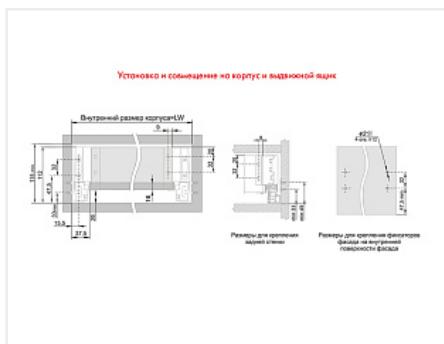

Комплект ящика с прямыми боковинами СТАРТ SOFT с доводчиком стандартной высоты, серый, SB18GR.1/450, Boyard

Модификации:	Комплект ящика Boyard СТАРТ прямые боковины
Параметры модификаций:	Длина, мм, Цвет, Тип направляющих, Модель ящика
Производитель:	Boyard
Серия:	СТАРТ
Максимальная нагрузка, кг:	40
Тип направляющих:	С доводчиком
Тип боковин:	Тонкие
Модель ящика:	стандартный
Тип:	Комплект ящика (в коробке)
Тип выдвижения:	полное
Плавное закрытие:	да
Цвет:	серый
Высота, мм:	86
Длина, мм:	450
Количество в упаковке:	4 комп.

Код: 194836	Артикул: SB18GR.1/450
Склад	
Ваша цена: Розница	
2 305.27 руб./комп.	

Дополнительные изображения:

Описание

СТАРТ SB18 – комплект систем выдвижения для сборки выдвижного мебельного ящика с прямыми боковинами стандартной высоты 86 мм для минимальной высоты проёма 115 мм.