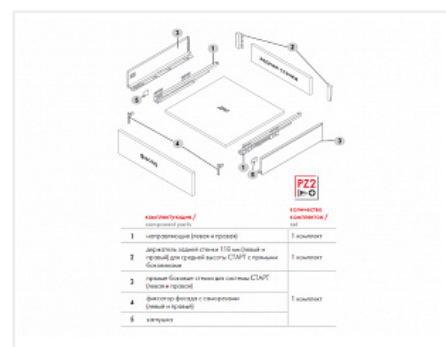

## Комплект ящика с прямыми боковинами СТАРТ SOFT с доводчиком средней высоты, графит, SB19GRPH.1/450, Boyard

Модификации:	<b>Комплект ящика Boyard СТАРТ прямые боковины</b>
Параметры модификаций:	<b>Длина, мм, Цвет, Модель ящика, Тип направляющих</b>
Производитель:	<b>Boyard</b>
Серия:	<b>СТАРТ</b>
Максимальная нагрузка, кг:	<b>40</b>
Тип направляющих:	<b>С доводчиком</b>
Тип боковин:	<b>Тонкие</b>
Модель ящика:	<b>с боковинами средней высоты</b>
Тип:	<b>Комплект ящика (в коробке)</b>
Тип выдвигания:	<b>полное</b>
Плавное закрывание:	<b>да</b>
Цвет:	<b>графит</b>
Высота, мм:	<b>116</b>
Длина, мм:	<b>450</b>
Количество в упаковке:	<b>4 комп.</b>

### Описание

СТАРТ SB19 – комплект систем выдвигания для сборки выдвижного мебельного ящика с прямыми боковинами средней высоты 118 мм для минимальной высоты проёма 147 мм.

- Толщина прямых боковин – 12,8 мм
- Плавное доведение при закрывании;
- Полное выдвигание, отсутствие провисания;
- Зубчато-реечный механизм синхронизации обеспечивает равномерный ход и исключает перекосы при

Ящики представлены в монтажных длинах от 300 до 500 мм, в трех цветах: серый и белый.

Комплект СТАРТ SB18 позволяет создавать выдвижные мебельные ящики любой желаемой высоты с помощью дополнительных рядов рейлингов.