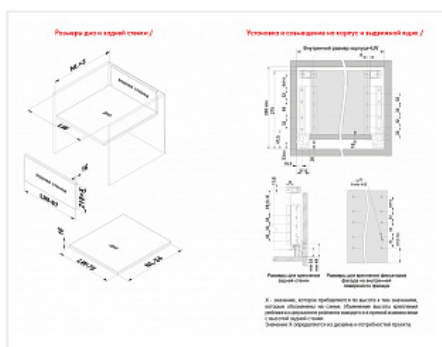

## Комплект ящика с прямыми боковинами СТАРТ SOFT с доводчиком средней высоты, графит, SB19GRPH.1/450, Boyard

Модификации:	<b>Комплект ящика Boyard СТАРТ прямые боковины</b>
Параметры модификаций:	<b>Длина, мм, Цвет, Модель ящика, Тип направляющих</b>
Производитель:	<b>Boyard</b>
Серия:	<b>СТАРТ</b>
Максимальная нагрузка, кг:	<b>40</b>
Тип направляющих:	<b>С доводчиком</b>
Тип боковин:	<b>Тонкие</b>
Модель ящика:	<b>с боковинами средней высоты</b>
Тип:	<b>Комплект ящика (в коробке)</b>
Тип выдвигания:	<b>полное</b>
Плавное закрывание:	<b>да</b>
Цвет:	<b>графит</b>
Высота, мм:	<b>116</b>
Длина, мм:	<b>450</b>
Количество в упаковке:	<b>4 комп.</b>

### Описание

СТАРТ SB19 – комплект систем выдвигания для сборки выдвижного мебельного ящика с прямыми боковинами средней высоты 118 мм для минимальной высоты проёма 147 мм.

- Толщина прямых боковин – 12,8 мм
- Плавное доведение при закрывании;
- Полное выдвигание, отсутствие провисания;
- Зубчато-реечный механизм синхронизации обеспечивает равномерный ход и исключает перекосы при

Ящики представлены в монтажных длинах от 300 до 500 мм, в трех цветах: серый и белый.

Комплект СТАРТ SB18 позволяет создавать выдвижные мебельные ящики любой желаемой высоты с помощью дополнительных рядов рейлингов.