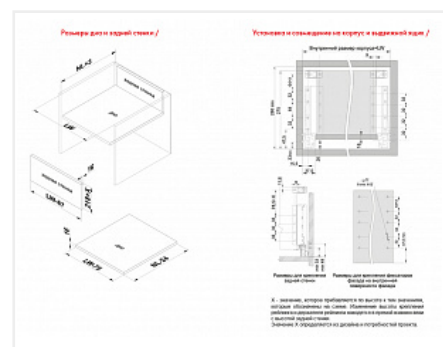

## Комплект ящика с прямыми боковинами СТАРТ SOFT с доводчиком высокий, графит, SB20GRPH.1/500, Boyard

Модификации:	<b>Комплект ящика Boyard СТАРТ прямые боковины</b>
Параметры модификаций:	<b>Длина, мм, Цвет, Модель ящика, Тип направляющих</b>
Производитель:	<b>Boyard</b>
Серия:	<b>СТАРТ</b>
Максимальная нагрузка, кг:	<b>40</b>
Тип направляющих:	<b>С доводчиком</b>
Тип боковин:	<b>Тонкие</b>
Модель ящика:	<b>с высокими боковинами</b>
Тип:	<b>Комплект ящика (в коробке)</b>
Тип выдвигания:	<b>полное</b>
Плавное закрывание:	<b>да</b>
Цвет:	<b>графит</b>
Высота, мм:	<b>167</b>
Длина, мм:	<b>500</b>
Количество в упаковке:	<b>4 комп.</b>

### Описание

СТАРТ SB20 – комплект систем выдвижения для сборки высокого выдвижного мебельного ящика с прямыми боковинами высотой 167 мм для минимальной высоты проёма 198 мм.

- Толщина прямых боковин – 12,8 мм
- Плавное доведение при закрывании;
- Полное выдвижение, отсутствие провисания;
- Зубчато-реечный механизм синхронизации обеспечивает равномерный ход и исключает перекосы при

Ящики представлены в монтажных длинах от 300 до 500 мм, в трех цветах: серый и белый.

Комплект СТАРТ SB20 позволяет создавать выдвижные мебельные ящики любой желаемой высоты с помощью дополнительных рядов рейлингов.