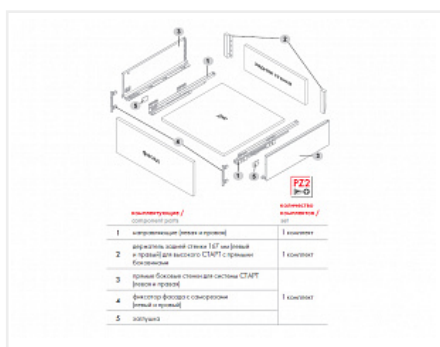

## Комплект ящика с прямыми боковинами СТАРТ SOFT с доводчиком высокий, графит, SB20GRPH.1/500, Boyard

Модификации:	<b>Комплект ящика Boyard СТАРТ прямые боковины</b>
Параметры модификаций:	<b>Длина, мм, Цвет, Модель ящика, Тип направляющих</b>
Производитель:	<b>Boyard</b>
Серия:	<b>СТАРТ</b>
Максимальная нагрузка, кг:	<b>40</b>
Тип направляющих:	<b>С доводчиком</b>
Тип боковин:	<b>Тонкие</b>
Модель ящика:	<b>с высокими боковинами</b>
Тип:	<b>Комплект ящика (в коробке)</b>
Тип выдвигания:	<b>полное</b>
Плавное закрывание:	<b>да</b>
Цвет:	<b>графит</b>
Высота, мм:	<b>167</b>
Длина, мм:	<b>500</b>
Количество в упаковке:	<b>4 комп.</b>

### Описание

СТАРТ SB20 – комплект систем выдвижения для сборки высокого выдвижного мебельного ящика с прямыми боковинами высотой 167 мм для минимальной высоты проёма 198 мм.

- Толщина прямых боковин – 12,8 мм
- Плавное доведение при закрывании;
- Полное выдвижение, отсутствие провисания;
- Зубчато-реечный механизм синхронизации обеспечивает равномерный ход и исключает перекосы при

Ящики представлены в монтажных длинах от 300 до 500 мм, в трех цветах: серый и белый.

Комплект СТАРТ SB20 позволяет создавать выдвижные мебельные ящики любой желаемой высоты с помощью дополнительных рядов рейлингов.