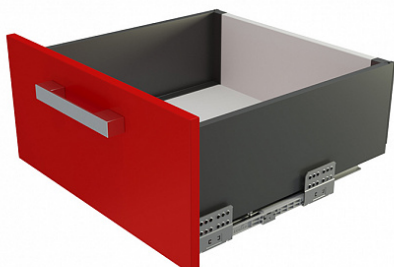

## Комплект ящика с прямыми боковинами СТАРТ SOFT с доводчиком высокий, графит, SB20GRPH.1/500, Boyard

Модификации:	<b>Комплект ящика Boyard СТАРТ прямые боковины</b>
Параметры модификаций:	<b>Длина, мм, Цвет, Модель ящика, Тип направляющих</b>
Производитель:	<b>Boyard</b>
Серия:	<b>СТАРТ</b>
Максимальная нагрузка, кг:	<b>40</b>
Тип направляющих:	<b>С доводчиком</b>
Тип боковин:	<b>Тонкие</b>
Модель ящика:	<b>с высокими боковинами</b>
Тип:	<b>Комплект ящика (в коробке)</b>
Тип выдвигания:	<b>полное</b>
Плавное закрывание:	<b>да</b>
Цвет:	<b>графит</b>
Высота, мм:	<b>167</b>
Длина, мм:	<b>500</b>
Количество в упаковке:	<b>4 комп.</b>

### Описание

СТАРТ SB20 – комплект систем выдвижения для сборки высокого выдвижного мебельного ящика с прямыми боковинами высотой 167 мм для минимальной высоты проёма 198 мм.

- Толщина прямых боковин – 12,8 мм
- Плавное доведение при закрывании;
- Полное выдвижение, отсутствие провисания;
- Зубчато-реечный механизм синхронизации обеспечивает равномерный ход и исключает перекосы при

движении;

- Качественное порошковое покрытие боковин;
- Грузоподъемность 40 кг;
- Бесперебойная работа на протяжении 80 000 циклов открывания/закрывания.

Состав комплекта:

- направляющие (левая и правая) – 1 комплект;
- стенка боковая (левая и правая) - 1 комплект;
- держатель задней стенки (левый и правый) с саморезами – 1 комплект;
- фиксатор фасада с саморезами – 2 шт.;
- заглушка с логотипом BOYARD – 2 шт.

Ящики представлены в монтажных длинах от 300 до 500 мм, в трех цветах: серый и белый.

Комплект СТАРТ SB20 позволяет создавать выдвижные мебельные ящики любой желаемой высоты с помощью дополнительных рядов рейлингов.