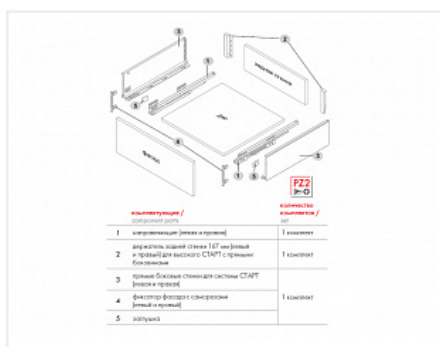

Комплект ящика с прямыми боковинами СТАРТ SOFT с доводчиком высокий, серый, SB20GR.1/400, Boyard

| | |
|----------------------------|--|
| Модификации: | Комплект ящика Boyard СТАРТ прямые боковины |
| Параметры модификаций: | Длина, мм, Цвет, Модель ящика, Тип направляющих |
| Производитель: | Boyard |
| Серия: | СТАРТ |
| Максимальная нагрузка, кг: | 40 |
| Тип направляющих: | С доводчиком |
| Тип боковин: | Тонкие |
| Модель ящика: | с высокими боковинами |
| Тип: | Комплект ящика (в коробке) |
| Тип выдвигания: | полное |
| Плавное закрывание: | да |
| Цвет: | серый |
| Высота, мм: | 167 |
| Длина, мм: | 400 |
| Количество в упаковке: | 4 комп. |

| | |
|---------------------|-----------------------|
| Код: 194865 | Артикул: SB20GR.1/400 |
| Под заказ | |
| Ваша цена: Розница | |
| 3 529.50 руб./комп. | |

Дополнительные изображения:

Описание

СТАРТ SB20 – комплект систем выдвигания для сборки высокого выдвижного мебельного ящика с прямыми боковинами высотой 167 мм для минимальной высоты проёма 198 мм.

- Толщина прямых боковин – 12,8 мм
- Плавное доведение при закрывании;
- Полное выдвигание, отсутствие провисания;
- Зубчато-реечный механизм синхронизации обеспечивает равномерный ход и исключает перекосы при

Ящики представлены в монтажных длинах от 300 до 500 мм, в трех цветах: серый и белый.

Комплект СТАРТ SB20 позволяет создавать выдвижные мебельные ящики любой желаемой высоты с помощью дополнительных рядов рейлингов.