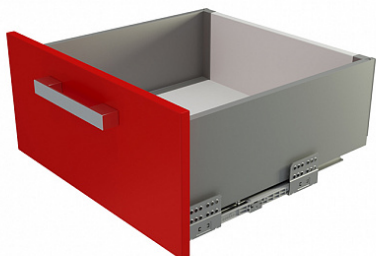

Комплект ящика с прямыми боковинами СТАРТ SOFT с доводчиком высокий, серый, SB20GR.1/400, Boyard

| | |
|----------------------------|--|
| Модификации: | Комплект ящика Boyard СТАРТ прямые боковины |
| Параметры модификаций: | Длина, мм, Цвет, Модель ящика, Тип направляющих |
| Производитель: | Boyard |
| Серия: | СТАРТ |
| Максимальная нагрузка, кг: | 40 |
| Тип направляющих: | С доводчиком |
| Тип боковин: | Тонкие |
| Модель ящика: | с высокими боковинами |
| Тип: | Комплект ящика (в коробке) |
| Тип выдвигания: | полное |
| Плавное закрывание: | да |
| Цвет: | серый |
| Высота, мм: | 167 |
| Длина, мм: | 400 |
| Количество в упаковке: | 4 комп. |

| | |
|---------------------|-----------------------|
| Код: 194865 | Артикул: SB20GR.1/400 |
| Под заказ | |
| Ваша цена: Розница | |
| 3 529.50 руб./комп. | |

Дополнительные изображения:

Описание

СТАРТ SB20 – комплект систем выдвигания для сборки высокого выдвижного мебельного ящика с прямыми боковинами высотой 167 мм для минимальной высоты проёма 198 мм.

- Толщина прямых боковин – 12,8 мм
- Плавное доведение при закрывании;
- Полное выдвигание, отсутствие провисания;
- Зубчато-реечный механизм синхронизации обеспечивает равномерный ход и исключает перекосы при

Ящики представлены в монтажных длинах от 300 до 500 мм, в трех цветах: серый и белый.

Комплект СТАРТ SB20 позволяет создавать выдвижные мебельные ящики любой желаемой высоты с помощью дополнительных рядов рейлингов.