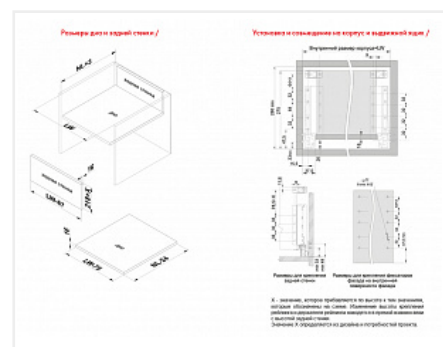

Комплект ящика с прямыми боковинами СТАРТ SOFT с доводчиком высокий, серый, SB20GR.1/400, Boyard

| | |
|----------------------------|--|
| Модификации: | Комплект ящика Boyard СТАРТ прямые боковины |
| Параметры модификаций: | Длина, мм, Цвет, Модель ящика, Тип направляющих |
| Производитель: | Boyard |
| Серия: | СТАРТ |
| Максимальная нагрузка, кг: | 40 |
| Тип направляющих: | С доводчиком |
| Тип боковин: | Тонкие |
| Модель ящика: | с высокими боковинами |
| Тип: | Комплект ящика (в коробке) |
| Тип выдвигания: | полное |
| Плавное закрывание: | да |
| Цвет: | серый |
| Высота, мм: | 167 |
| Длина, мм: | 400 |
| Количество в упаковке: | 4 комп. |

| | |
|---------------------|-----------------------|
| Код: 194865 | Артикул: SB20GR.1/400 |
| Под заказ | |
| Ваша цена: Розница | |
| 3 529.50 руб./комп. | |

Дополнительные изображения:

Описание

СТАРТ SB20 – комплект систем выдвигания для сборки высокого выдвижного мебельного ящика с прямыми боковинами высотой 167 мм для минимальной высоты проёма 198 мм.

- Толщина прямых боковин – 12,8 мм
- Плавное доведение при закрывании;
- Полное выдвигание, отсутствие провисания;
- Зубчато-реечный механизм синхронизации обеспечивает равномерный ход и исключает перекосы при

Ящики представлены в монтажных длинах от 300 до 500 мм, в трех цветах: серый и белый.

Комплект СТАРТ SB20 позволяет создавать выдвижные мебельные ящики любой желаемой высоты с помощью дополнительных рядов рейлингов.