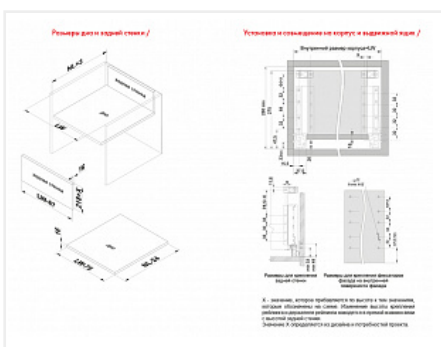

## Комплект ящика с прямыми боковинами СТАРТ SOFT с доводчиком средней высоты, графит, SB19GRPH.1/500, Boyard

Модификации:	<b>Комплект ящика Boyard СТАРТ прямые боковины</b>
Параметры модификаций:	<b>Длина, мм, Цвет, Модель ящика, Тип направляющих</b>
Производитель:	<b>Boyard</b>
Серия:	<b>СТАРТ</b>
Максимальная нагрузка, кг:	<b>40</b>
Тип направляющих:	<b>С доводчиком</b>
Тип боковин:	<b>Тонкие</b>
Модель ящика:	<b>с боковинами средней высоты</b>
Тип:	<b>Комплект ящика (в коробке)</b>
Тип выдвигания:	<b>полное</b>
Плавное закрывание:	<b>да</b>
Цвет:	<b>графит</b>
Высота, мм:	<b>116</b>
Длина, мм:	<b>500</b>
Количество в упаковке:	<b>4 комп.</b>

### Описание

СТАРТ SB19 – комплект систем выдвигания для сборки выдвигаемого мебельного ящика с прямыми боковинами средней высоты 118 мм для минимальной высоты проёма 147 мм.

- Толщина прямых боковин – 12,8 мм
- Плавное доведение при закрывании;
- Полное выдвигание, отсутствие провисания;
- Зубчато-реечный механизм синхронизации обеспечивает равномерный ход и исключает перекосы при

Ящики представлены в монтажных длинах от 300 до 500 мм, в трех цветах: серый и белый.

Комплект СТАРТ SB18 позволяет создавать выдвижные мебельные ящики любой желаемой высоты с помощью дополнительных рядов рейлингов.