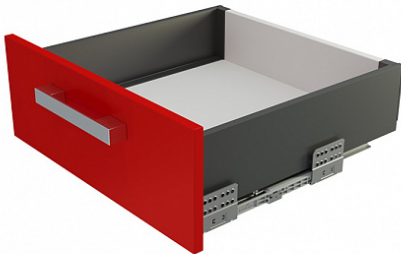

## Комплект ящика с прямыми боковинами СТАРТ SOFT с доводчиком средней высоты, графит, SB19GRPH.1/500, Boyard

Модификации:	<b>Комплект ящика Boyard СТАРТ прямые боковины</b>
Параметры модификаций:	<b>Длина, мм, Цвет, Модель ящика, Тип направляющих</b>
Производитель:	<b>Boyard</b>
Серия:	<b>СТАРТ</b>
Максимальная нагрузка, кг:	<b>40</b>
Тип направляющих:	<b>С доводчиком</b>
Тип боковин:	<b>Тонкие</b>
Модель ящика:	<b>с боковинами средней высоты</b>
Тип:	<b>Комплект ящика (в коробке)</b>
Тип выдвигания:	<b>полное</b>
Плавное закрывание:	<b>да</b>
Цвет:	<b>графит</b>
Высота, мм:	<b>116</b>
Длина, мм:	<b>500</b>
Количество в упаковке:	<b>4 комп.</b>

### Описание

СТАРТ SB19 – комплект систем выдвигания для сборки выдвигаемого мебельного ящика с прямыми боковинами средней высоты 118 мм для минимальной высоты проёма 147 мм.

- Толщина прямых боковин – 12,8 мм
- Плавное доведение при закрывании;
- Полное выдвигание, отсутствие провисания;
- Зубчато-реечный механизм синхронизации обеспечивает равномерный ход и исключает перекосы при

движении;

- Качественное порошковое покрытие боковин;
- Грузоподъемность 40 кг;
- Бесперебойная работа на протяжении 80 000 циклов открывания/закрывания.

Состав комплекта:

- направляющие (левая и правая) – 1 комплект;
- стенка боковая (левая и правая) - 1 комплект;
- держатель задней стенки (левый и правый) с саморезами – 1 комплект;
- фиксатор фасада с саморезами – 2 шт.;
- заглушка с логотипом BOYARD – 2 шт.

Ящики представлены в монтажных длинах от 300 до 500 мм, в трех цветах: серый и белый.

Комплект СТАРТ SB18 позволяет создавать выдвижные мебельные ящики любой желаемой высоты с помощью дополнительных рядов рейлингов.