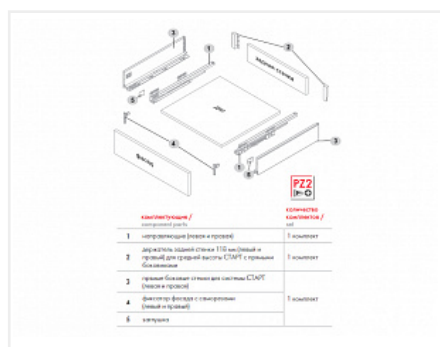

## Комплект ящика с прямыми боковинами СТАРТ SOFT с доводчиком средней высоты, графит, SB19GRPH.1/500, Boyard

Модификации:	<b>Комплект ящика Boyard СТАРТ прямые боковины</b>
Параметры модификаций:	<b>Длина, мм, Цвет, Модель ящика, Тип направляющих</b>
Производитель:	<b>Boyard</b>
Серия:	<b>СТАРТ</b>
Максимальная нагрузка, кг:	<b>40</b>
Тип направляющих:	<b>С доводчиком</b>
Тип боковин:	<b>Тонкие</b>
Модель ящика:	<b>с боковинами средней высоты</b>
Тип:	<b>Комплект ящика (в коробке)</b>
Тип выдвигания:	<b>полное</b>
Плавное закрывание:	<b>да</b>
Цвет:	<b>графит</b>
Высота, мм:	<b>116</b>
Длина, мм:	<b>500</b>
Количество в упаковке:	<b>4 комп.</b>

### Описание

СТАРТ SB19 – комплект систем выдвигания для сборки выдвигаемого мебельного ящика с прямыми боковинами средней высоты 118 мм для минимальной высоты проёма 147 мм.

- Толщина прямых боковин – 12,8 мм
- Плавное доведение при закрывании;
- Полное выдвигание, отсутствие провисания;
- Зубчато-реечный механизм синхронизации обеспечивает равномерный ход и исключает перекосы при

Ящики представлены в монтажных длинах от 300 до 500 мм, в трех цветах: серый и белый.

Комплект СТАРТ SB18 позволяет создавать выдвижные мебельные ящики любой желаемой высоты с помощью дополнительных рядов рейлингов.