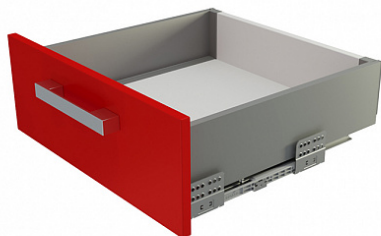

## Комплект ящика с прямыми боковинами СТАРТ SOFT с доводчиком средней высоты, серый, SB19GR.1/500, Boyard

Модификации:	<b>Комплект ящика Boyard СТАРТ прямые боковины</b>
Параметры модификаций:	<b>Длина, мм, Цвет, Модель ящика, Тип направляющих</b>
Производитель:	<b>Boyard</b>
Серия:	<b>СТАРТ</b>
Максимальная нагрузка, кг:	<b>40</b>
Тип направляющих:	<b>С доводчиком</b>
Тип боковин:	<b>Тонкие</b>
Модель ящика:	<b>с боковинами средней высоты</b>
Тип:	<b>Комплект ящика (в коробке)</b>
Тип выдвигания:	<b>полное</b>
Плавное закрывание:	<b>да</b>
Цвет:	<b>серый</b>
Высота, мм:	<b>116</b>
Длина, мм:	<b>500</b>
Количество в упаковке:	<b>4 комп.</b>

Код: 194852	Артикул: SB19GR.1/500
<b>Склад</b>	
Ваша цена: Розница	
3 344.81 руб./комп.	

### Описание

СТАРТ SB19 – комплект систем выдвигания для сборки выдвижного мебельного ящика с прямыми боковинами средней высоты 118 мм для минимальной высоты проёма 147 мм.

- Толщина прямых боковин – 12,8 мм
- Плавное доведение при закрывании;
- Полное выдвигание, отсутствие провисания;
- Зубчато-реечный механизм синхронизации обеспечивает равномерный ход и исключает перекосы при

Ящики представлены в монтажных длинах от 300 до 500 мм, в трех цветах: серый и белый.

Комплект СТАРТ SB18 позволяет создавать выдвижные мебельные ящики любой желаемой высоты с помощью дополнительных рядов рейлингов.