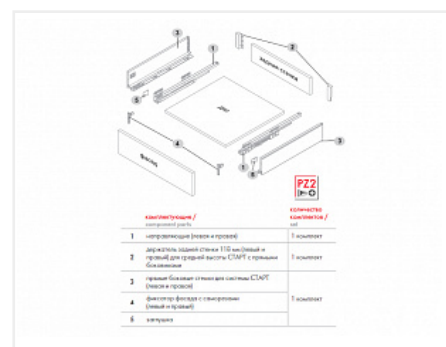

## Комплект ящика с прямыми боковинами СТАРТ SOFT с доводчиком средней высоты, серый, SB19GR.1/500, Boyard

Модификации:	<b>Комплект ящика Boyard СТАРТ прямые боковины</b>
Параметры модификаций:	<b>Длина, мм, Цвет, Модель ящика, Тип направляющих</b>
Производитель:	<b>Boyard</b>
Серия:	<b>СТАРТ</b>
Максимальная нагрузка, кг:	<b>40</b>
Тип направляющих:	<b>С доводчиком</b>
Тип боковин:	<b>Тонкие</b>
Модель ящика:	<b>с боковинами средней высоты</b>
Тип:	<b>Комплект ящика (в коробке)</b>
Тип выдвигания:	<b>полное</b>
Плавное закрывание:	<b>да</b>
Цвет:	<b>серый</b>
Высота, мм:	<b>116</b>
Длина, мм:	<b>500</b>
Количество в упаковке:	<b>4 комп.</b>

### Описание

СТАРТ SB19 – комплект систем выдвигания для сборки выдвижного мебельного ящика с прямыми боковинами средней высоты 118 мм для минимальной высоты проёма 147 мм.

- Толщина прямых боковин – 12,8 мм
- Плавное доведение при закрывании;
- Полное выдвигание, отсутствие провисания;
- Зубчато-реечный механизм синхронизации обеспечивает равномерный ход и исключает перекосы при

Ящики представлены в монтажных длинах от 300 до 500 мм, в трех цветах: серый и белый.

Комплект СТАРТ SB18 позволяет создавать выдвижные мебельные ящики любой желаемой высоты с помощью дополнительных рядов рейлингов.