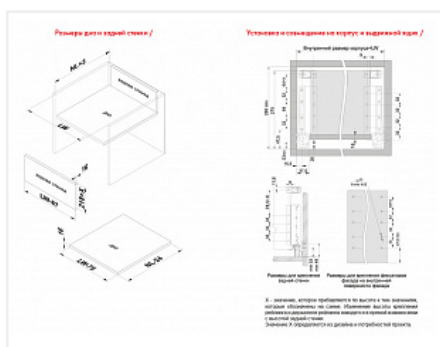

## Комплект ящика с прямыми боковинами СТАРТ SOFT с доводчиком средней высоты, серый, SB19GR.1/500, Boyard

Модификации:	<b>Комплект ящика Boyard СТАРТ прямые боковины</b>
Параметры модификаций:	<b>Длина, мм, Цвет, Модель ящика, Тип направляющих</b>
Производитель:	<b>Boyard</b>
Серия:	<b>СТАРТ</b>
Максимальная нагрузка, кг:	<b>40</b>
Тип направляющих:	<b>С доводчиком</b>
Тип боковин:	<b>Тонкие</b>
Модель ящика:	<b>с боковинами средней высоты</b>
Тип:	<b>Комплект ящика (в коробке)</b>
Тип выдвигания:	<b>полное</b>
Плавное закрывание:	<b>да</b>
Цвет:	<b>серый</b>
Высота, мм:	<b>116</b>
Длина, мм:	<b>500</b>
Количество в упаковке:	<b>4 комп.</b>

### Описание

СТАРТ SB19 – комплект систем выдвигания для сборки выдвижного мебельного ящика с прямыми боковинами средней высоты 118 мм для минимальной высоты проёма 147 мм.

- Толщина прямых боковин – 12,8 мм
- Плавное доведение при закрывании;
- Полное выдвигание, отсутствие провисания;
- Зубчато-реечный механизм синхронизации обеспечивает равномерный ход и исключает перекосы при

Ящики представлены в монтажных длинах от 300 до 500 мм, в трех цветах: серый и белый.

Комплект СТАРТ SB18 позволяет создавать выдвижные мебельные ящики любой желаемой высоты с помощью дополнительных рядов рейлингов.