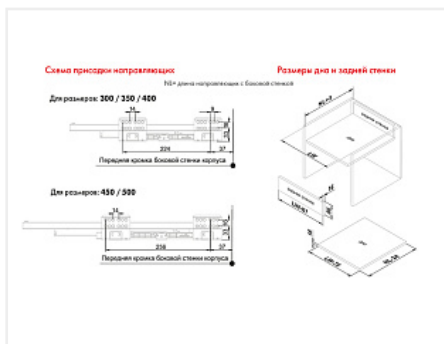

Дополнительные изображения:

Описание

СТАРТ SB18 – комплект систем выдвижения для сборки выдвижного мебельного ящика с прямыми боковинами стандартной высоты 86 мм для минимальной высоты проёма 115 мм.

- Толщина прямых боковин – 12,8 мм
- Плавное доведение при закрытии;
- Полное выдвижение, отсутствие провисания;
- Зубчато-реечный механизм синхронизации обеспечивает равномерный ход и исключает перекосы при