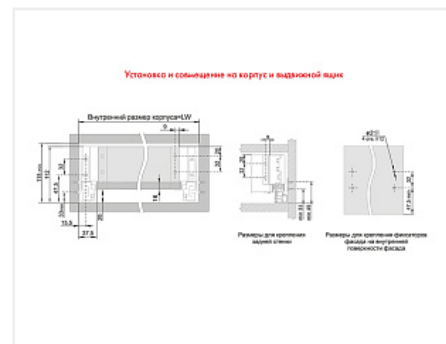

Дополнительные изображения:

Описание

СТАРТ SB18 – комплект систем выдвижения для сборки выдвижного мебельного ящика с прямыми боковинами стандартной высоты 86 мм для минимальной высоты проёма 115 мм.

- Толщина прямых боковин – 12,8 мм
- Плавное доведение при закрытии;
- Полное выдвижение, отсутствие провисания;
- Зубчато-реечный механизм синхронизации обеспечивает равномерный ход и исключает перекосы при