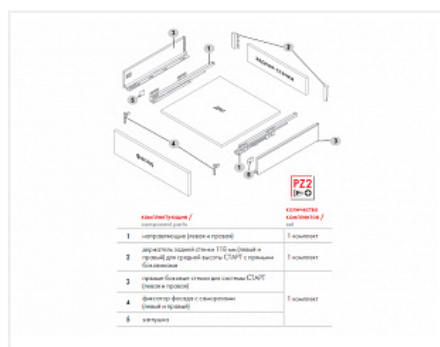

## Комплект ящика с прямыми боковинами СТАРТ SOFT с доводчиком средней высоты, белый, SB19W.1/400, Boyard

Модификации:	<b>Комплект ящика Boyard СТАРТ прямые боковины</b>
Параметры модификаций:	<b>Длина, мм, Цвет, Модель ящика, Тип направляющих</b>
Производитель:	<b>Boyard</b>
Серия:	<b>СТАРТ</b>
Максимальная нагрузка, кг:	<b>40</b>
Тип направляющих:	<b>С доводчиком</b>
Тип боковин:	<b>Тонкие</b>
Модель ящика:	<b>с боковинами средней высоты</b>
Тип:	<b>Комплект ящика (в коробке)</b>
Тип выдвигания:	<b>полное</b>
Плавное закрывание:	<b>да</b>
Цвет:	<b>белый</b>
Высота, мм:	<b>116</b>
Длина, мм:	<b>400</b>
Количество в упаковке:	<b>4 комп.</b>

### Описание

СТАРТ SB19 – комплект систем выдвигания для сборки выдвижного мебельного ящика с прямыми боковинами средней высоты 118 мм для минимальной высоты проёма 147 мм.

- Толщина прямых боковин – 12,8 мм
- Плавное доведение при закрывании;
- Полное выдвигание, отсутствие провисания;
- Зубчато-реечный механизм синхронизации обеспечивает равномерный ход и исключает перекосы при

Ящики представлены в монтажных длинах от 300 до 500 мм, в трех цветах: серый и белый.

Комплект СТАРТ SB18 позволяет создавать выдвижные мебельные ящики любой желаемой высоты с помощью дополнительных рядов рейлингов.