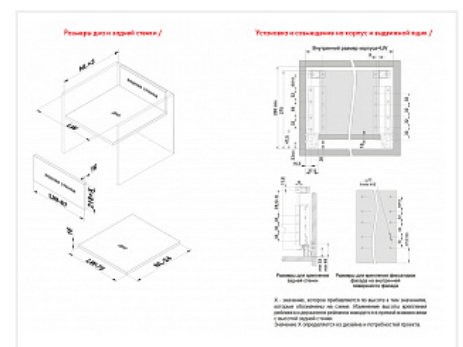

## Комплект ящика с прямыми боковинами СТАРТ SOFT с доводчиком средней высоты, белый, SB19W.1/400, Boyard

Модификации:	<b>Комплект ящика Boyard СТАРТ прямые боковины</b>
Параметры модификаций:	<b>Длина, мм, Цвет, Модель ящика, Тип направляющих</b>
Производитель:	<b>Boyard</b>
Серия:	<b>СТАРТ</b>
Максимальная нагрузка, кг:	<b>40</b>
Тип направляющих:	<b>С доводчиком</b>
Тип боковин:	<b>Тонкие</b>
Модель ящика:	<b>с боковинами средней высоты</b>
Тип:	<b>Комплект ящика (в коробке)</b>
Тип выдвигания:	<b>полное</b>
Плавное закрывание:	<b>да</b>
Цвет:	<b>белый</b>
Высота, мм:	<b>116</b>
Длина, мм:	<b>400</b>
Количество в упаковке:	<b>4 комп.</b>

### Описание

СТАРТ SB19 – комплект систем выдвигания для сборки выдвижного мебельного ящика с прямыми боковинами средней высоты 118 мм для минимальной высоты проёма 147 мм.

- Толщина прямых боковин – 12,8 мм
- Плавное доведение при закрывании;
- Полное выдвигание, отсутствие провисания;
- Зубчато-реечный механизм синхронизации обеспечивает равномерный ход и исключает перекосы при

Ящики представлены в монтажных длинах от 300 до 500 мм, в трех цветах: серый и белый.

Комплект СТАРТ SB18 позволяет создавать выдвижные мебельные ящики любой желаемой высоты с помощью дополнительных рядов рейлингов.