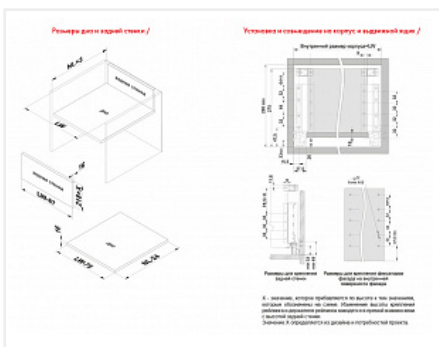

Комплект ящика с прямыми боковинами СТАРТ SOFT с доводчиком средней высоты, белый, SB19W.1/300, Boyard

Модификации:	Комплект ящика Boyard СТАРТ прямые боковины
Параметры модификаций:	Длина, мм, Цвет, Модель ящика, Тип направляющих
Производитель:	Boyard
Серия:	СТАРТ
Максимальная нагрузка, кг:	40
Тип направляющих:	С доводчиком
Тип боковин:	Тонкие
Модель ящика:	с боковинами средней высоты
Тип:	Комплект ящика (в коробке)
Тип выдвигания:	полное
Плавное закрывание:	да
Цвет:	белый
Высота, мм:	116
Длина, мм:	300
Количество в упаковке:	4 комп.

Код: 194858	Артикул: SB19W.1/300
Под заказ	
Ваша цена: Розница	
2 224.47 руб./комп.	

Дополнительные изображения:

Описание

СТАРТ SB19 – комплект систем выдвигания для сборки выдвигаемого мебельного ящика с прямыми боковинами средней высоты 118 мм для минимальной высоты проёма 147 мм.

Ящики представлены в монтажных длинах от 300 до 500 мм, в трех цветах: серый и белый.

Комплект СТАРТ SB18 позволяет создавать выдвижные мебельные ящики любой желаемой высоты с помощью дополнительных рядов рейлингов.