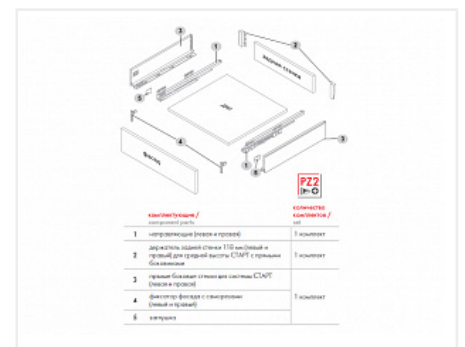

Комплект ящика с прямыми боковинами СТАРТ SOFT с доводчиком средней высоты, белый, SB19W.1/300, Boyard

Модификации:	Комплект ящика Boyard СТАРТ прямые боковины
Параметры модификаций:	Длина, мм, Цвет, Модель ящика, Тип направляющих
Производитель:	Boyard
Серия:	СТАРТ
Максимальная нагрузка, кг:	40
Тип направляющих:	С доводчиком
Тип боковин:	Тонкие
Модель ящика:	с боковинами средней высоты
Тип:	Комплект ящика (в коробке)
Тип выдвигания:	полное
Плавное закрывание:	да
Цвет:	белый
Высота, мм:	116
Длина, мм:	300
Количество в упаковке:	4 комп.

Код: 194858	Артикул: SB19W.1/300
Под заказ	
Ваша цена: Розница	
2 224.47 руб./комп.	

Дополнительные изображения:

Описание

СТАРТ SB19 – комплект систем выдвигания для сборки выдвигаемого мебельного ящика с прямыми боковинами средней высоты 118 мм для минимальной высоты проёма 147 мм.

- Толщина прямых боковин – 12,8 мм
- Плавное доведение при закрывании;
- Полное выдвигание, отсутствие провисания;
- Зубчато-реечный механизм синхронизации обеспечивает равномерный ход и исключает перекосы при

Ящики представлены в монтажных длинах от 300 до 500 мм, в трех цветах: серый и белый.

Комплект СТАРТ SB18 позволяет создавать выдвижные мебельные ящики любой желаемой высоты с помощью дополнительных рядов рейлингов.