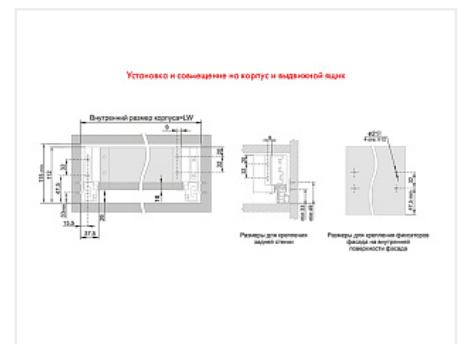

Комплект ящика с прямыми боковинами СТАРТ SOFT с доводчиком стандартной высоты, серый, SB18GR.1/500, Boyard

Модификации:	Комплект ящика Boyard СТАРТ прямые боковины
Параметры модификаций:	Длина, мм, Цвет, Тип направляющих, Модель ящика
Производитель:	Boyard
Серия:	СТАРТ
Максимальная нагрузка, кг:	40
Тип направляющих:	С доводчиком
Тип боковин:	Тонкие
Модель ящика:	стандартный
Тип:	Комплект ящика (в коробке)
Тип выдвижения:	полное
Плавное закрытие:	да
Цвет:	серый
Высота, мм:	86
Длина, мм:	500
Количество в упаковке:	4 комп.

Код: 194837	Артикул: SB18GR.1/500
Склад	
Ваша цена: Розница	
2 841.10 руб./комп.	

Дополнительные изображения:

Описание

СТАРТ SB18 – комплект систем выдвижения для сборки выдвижного мебельного ящика с прямыми боковинами стандартной высоты 86 мм для минимальной высоты проёма 115 мм.