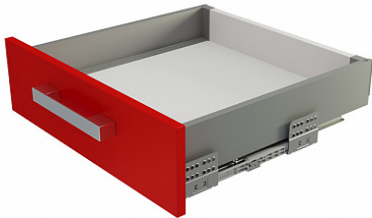

Комплект ящика с прямыми боковинами СТАРТ SOFT с доводчиком стандартной высоты, серый, SB18GR.1/500, Boyard

Модификации:	Комплект ящика Boyard СТАРТ прямые боковины
Параметры модификаций:	Длина, мм, Цвет, Тип направляющих, Модель ящика
Производитель:	Boyard
Серия:	СТАРТ
Максимальная нагрузка, кг:	40
Тип направляющих:	С доводчиком
Тип боковин:	Тонкие
Модель ящика:	стандартный
Тип:	Комплект ящика (в коробке)
Тип выдвижения:	полное
Плавное закрытие:	да
Цвет:	серый
Высота, мм:	86
Длина, мм:	500
Количество в упаковке:	4 комп.

Код: 194837	Артикул: SB18GR.1/500
Склад	
Ваша цена: Розница	
2 841.10 руб./комп.	

Дополнительные изображения:

Описание

СТАРТ SB18 – комплект систем выдвижения для сборки выдвижного мебельного ящика с прямыми боковинами стандартной высоты 86 мм для минимальной высоты проёма 115 мм.

- Толщина прямых боковин – 12,8 мм
- Плавное доведение при закрытии;
- Полное выдвижение, отсутствие провисания;
- Зубчато-реечный механизм синхронизации обеспечивает равномерный ход и исключает перекосы при движении;

- Качественное порошковое покрытие боковин;
- Грузоподъемность 40 кг;
- Бесперебойная работа на протяжении 80 000 циклов открывания/закрывания.

Состав комплекта:

- направляющие (левая и правая) – 1 комплект;
- стенка боковая (левая и правая) - 1 комплект;
- держатель задней стенки (левый и правый) с саморезами – 1 комплект;
- фиксатор фасада с саморезами – 2 шт.;
- заглушка с логотипом BOYARD – 2 шт.