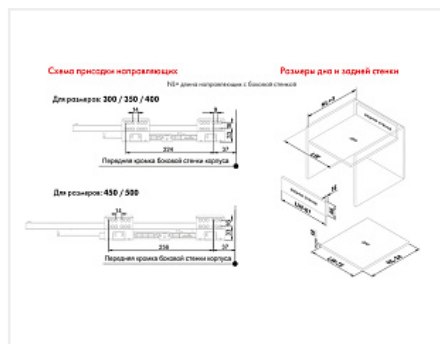

Комплект ящика с прямыми боковинами СТАРТ SOFT с доводчиком стандартной высоты, серый, SB18GR.1/500, Boyard

Модификации:	Комплект ящика Boyard СТАРТ прямые боковины
Параметры модификаций:	Длина, мм, Цвет, Тип направляющих, Модель ящика
Производитель:	Boyard
Серия:	СТАРТ
Максимальная нагрузка, кг:	40
Тип направляющих:	С доводчиком
Тип боковин:	Тонкие
Модель ящика:	стандартный
Тип:	Комплект ящика (в коробке)
Тип выдвижения:	полное
Плавное закрытие:	да
Цвет:	серый
Высота, мм:	86
Длина, мм:	500
Количество в упаковке:	4 комп.

Код: 194837	Артикул: SB18GR.1/500
Склад	
Ваша цена: Розница	
2 841.10 руб./комп.	

Дополнительные изображения:

Описание

СТАРТ SB18 – комплект систем выдвижения для сборки выдвижного мебельного ящика с прямыми боковинами стандартной высоты 86 мм для минимальной высоты проёма 115 мм.

- Толщина прямых боковин – 12,8 мм
- Плавное доведение при закрытии;
- Полное выдвижение, отсутствие провисания;
- Зубчато-реечный механизм синхронизации обеспечивает равномерный ход и исключает перекосы при движении;