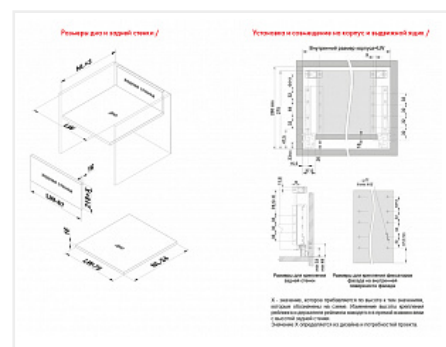

Комплект ящика с прямыми боковинами СТАРТ SOFT с доводчиком высокий, белый, SB20W.1/500, Boyard

Модификации:	Комплект ящика Boyard СТАРТ прямые боковины
Параметры модификаций:	Длина, мм, Цвет, Модель ящика, Тип направляющих
Производитель:	Boyard
Серия:	СТАРТ
Максимальная нагрузка, кг:	40
Тип направляющих:	С доводчиком
Тип боковин:	Тонкие
Модель ящика:	с высокими боковинами
Тип:	Комплект ящика (в коробке)
Тип выдвигания:	полное
Плавное закрывание:	да
Цвет:	белый
Высота, мм:	167
Длина, мм:	500
Количество в упаковке:	4 комп.

Код: 194877 Артикул: SB20W.1/500

Склад

Ваша цена: Розница

3 363.03 руб./комп.

Дополнительные изображения:

Описание

СТАРТ SB20 – комплект систем выдвижения для сборки высокого выдвижного мебельного ящика с прямыми боковинами высотой 167 мм для минимальной высоты проёма 198 мм.

Ящики представлены в монтажных длинах от 300 до 500 мм, в трех цветах: серый и белый.

Комплект СТАРТ SB20 позволяет создавать выдвижные мебельные ящики любой желаемой высоты с помощью дополнительных рядов рейлингов.