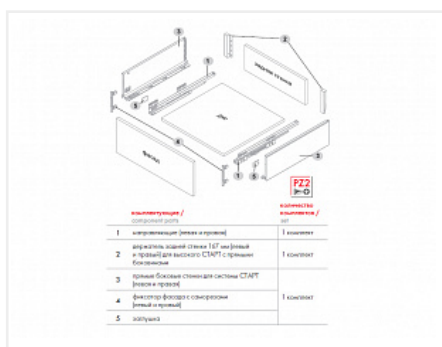

Комплект ящика с прямыми боковинами СТАРТ SOFT с доводчиком высокий, белый, SB20W.1/500, Boyard

Модификации:	Комплект ящика Boyard СТАРТ прямые боковины
Параметры модификаций:	Длина, мм, Цвет, Модель ящика, Тип направляющих
Производитель:	Boyard
Серия:	СТАРТ
Максимальная нагрузка, кг:	40
Тип направляющих:	С доводчиком
Тип боковин:	Тонкие
Модель ящика:	с высокими боковинами
Тип:	Комплект ящика (в коробке)
Тип выдвигания:	полное
Плавное закрывание:	да
Цвет:	белый
Высота, мм:	167
Длина, мм:	500
Количество в упаковке:	4 комп.

Код: 194877 Артикул: SB20W.1/500

Склад

Ваша цена: Розница

3 363.03 руб./комп.

Дополнительные изображения:

Описание

СТАРТ SB20 – комплект систем выдвижения для сборки высокого выдвижного мебельного ящика с прямыми боковинами высотой 167 мм для минимальной высоты проёма 198 мм.

- Толщина прямых боковин – 12,8 мм
- Плавное доведение при закрывании;
- Полное выдвижение, отсутствие провисания;
- Зубчато-реечный механизм синхронизации обеспечивает равномерный ход и исключает перекосы при

Ящики представлены в монтажных длинах от 300 до 500 мм, в трех цветах: серый и белый.

Комплект СТАРТ SB20 позволяет создавать выдвижные мебельные ящики любой желаемой высоты с помощью дополнительных рядов рейлингов.