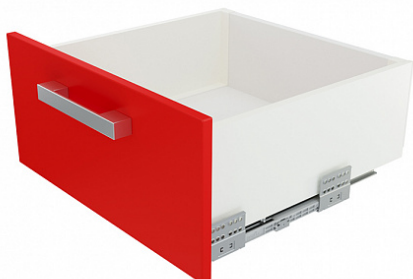

Комплект ящика с прямыми боковинами СТАРТ SOFT с доводчиком высокий, белый, SB20W.1/500, Boyard

Модификации:	Комплект ящика Boyard СТАРТ прямые боковины
Параметры модификаций:	Длина, мм, Цвет, Модель ящика, Тип направляющих
Производитель:	Boyard
Серия:	СТАРТ
Максимальная нагрузка, кг:	40
Тип направляющих:	С доводчиком
Тип боковин:	Тонкие
Модель ящика:	с высокими боковинами
Тип:	Комплект ящика (в коробке)
Тип выдвигания:	полное
Плавное закрывание:	да
Цвет:	белый
Высота, мм:	167
Длина, мм:	500
Количество в упаковке:	4 комп.

Код: 194877 Артикул: SB20W.1/500

Склад

Ваша цена: Розница

3 363.03 руб./комп.

Дополнительные изображения:

Описание

СТАРТ SB20 – комплект систем выдвижения для сборки высокого выдвижного мебельного ящика с прямыми боковинами высотой 167 мм для минимальной высоты проёма 198 мм.

- Толщина прямых боковин – 12,8 мм
- Плавное доведение при закрывании;
- Полное выдвижение, отсутствие провисания;
- Зубчато-реечный механизм синхронизации обеспечивает равномерный ход и исключает перекосы при

Ящики представлены в монтажных длинах от 300 до 500 мм, в трех цветах: серый и белый.

Комплект СТАРТ SB20 позволяет создавать выдвижные мебельные ящики любой желаемой высоты с помощью дополнительных рядов рейлингов.