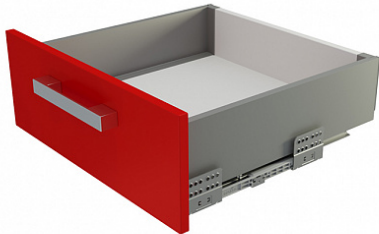

Комплект ящика с прямыми боковинами СТАРТ SOFT с доводчиком средней высоты, серый, SB19GR.1/350, Boyard

Модификации:	Комплект ящика Boyard СТАРТ прямые боковины
Параметры модификаций:	Длина, мм, Цвет, Модель ящика, Тип направляющих
Производитель:	Boyard
Серия:	СТАРТ
Максимальная нагрузка, кг:	40
Тип направляющих:	С доводчиком
Тип боковин:	Тонкие
Модель ящика:	с боковинами средней высоты
Тип:	Комплект ящика (в коробке)
Тип выдвигания:	полное
Плавное закрывание:	да
Цвет:	серый
Высота, мм:	116
Длина, мм:	350
Количество в упаковке:	4 комп.

Код: 194849	Артикул: SB19GR.1/350
Под заказ	
Ваша цена: Розница	
2 412.41 руб./комп.	

Дополнительные изображения:

Описание

СТАРТ SB20 – комплект систем выдвигания для сборки выдвижного мебельного ящика с прямыми боковинами средней высоты 118 мм для минимальной высоты проёма 147 мм.

- Толщина прямых боковин – 12,8 мм
- Плавное доведение при закрывании;
- Полное выдвигание, отсутствие провисания;
- Зубчато-реечный механизм синхронизации обеспечивает равномерный ход и исключает перекосы при

Ящики представлены в монтажных длинах от 300 до 500 мм, в трех цветах: серый и белый.

Комплект СТАРТ SB20 позволяет создавать выдвижные мебельные ящики любой желаемой высоты с помощью дополнительных рядов рейлингов.