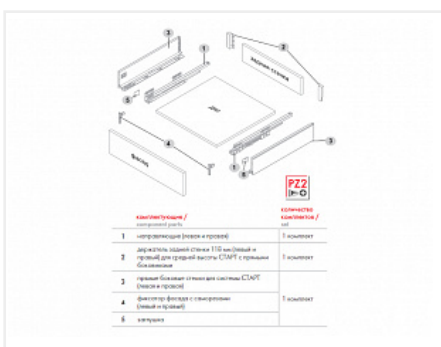

Комплект ящика с прямыми боковинами СТАРТ SOFT с доводчиком средней высоты, серый, SB19GR.1/350, Boyard

Модификации:	Комплект ящика Boyard СТАРТ прямые боковины
Параметры модификаций:	Длина, мм, Цвет, Модель ящика, Тип направляющих
Производитель:	Boyard
Серия:	СТАРТ
Максимальная нагрузка, кг:	40
Тип направляющих:	С доводчиком
Тип боковин:	Тонкие
Модель ящика:	с боковинами средней высоты
Тип:	Комплект ящика (в коробке)
Тип выдвигания:	полное
Плавное закрывание:	да
Цвет:	серый
Высота, мм:	116
Длина, мм:	350
Количество в упаковке:	4 комп.

Код: 194849	Артикул: SB19GR.1/350
Под заказ	
Ваша цена: Розница	
2 412.41 руб./комп.	

Дополнительные изображения:

Описание

СТАРТ SB20 – комплект систем выдвигания для сборки выдвижного мебельного ящика с прямыми боковинами средней высоты 118 мм для минимальной высоты проёма 147 мм.

- Толщина прямых боковин – 12,8 мм
- Плавное доведение при закрывании;
- Полное выдвигание, отсутствие провисания;
- Зубчато-реечный механизм синхронизации обеспечивает равномерный ход и исключает перекосы при

Ящики представлены в монтажных длинах от 300 до 500 мм, в трех цветах: серый и белый.

Комплект СТАРТ SB20 позволяет создавать выдвижные мебельные ящики любой желаемой высоты с помощью дополнительных рядов рейлингов.