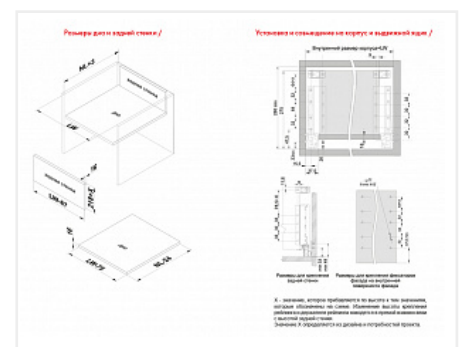

Комплект ящика с прямыми боковинами СТАРТ SOFT с доводчиком средней высоты, серый, SB19GR.1/350, Boyard

Модификации:	Комплект ящика Boyard СТАРТ прямые боковины
Параметры модификаций:	Длина, мм, Цвет, Модель ящика, Тип направляющих
Производитель:	Boyard
Серия:	СТАРТ
Максимальная нагрузка, кг:	40
Тип направляющих:	С доводчиком
Тип боковин:	Тонкие
Модель ящика:	с боковинами средней высоты
Тип:	Комплект ящика (в коробке)
Тип выдвигания:	полное
Плавное закрывание:	да
Цвет:	серый
Высота, мм:	116
Длина, мм:	350
Количество в упаковке:	4 комп.

Код: 194849	Артикул: SB19GR.1/350
Под заказ	
Ваша цена: Розница	
2 412.41 руб./комп.	

Дополнительные изображения:

Описание

СТАРТ SB20 – комплект систем выдвигания для сборки выдвижного мебельного ящика с прямыми боковинами средней высоты 118 мм для минимальной высоты проёма 147 мм.

- Толщина прямых боковин – 12,8 мм
- Плавное доведение при закрывании;
- Полное выдвигание, отсутствие провисания;
- Зубчато-реечный механизм синхронизации обеспечивает равномерный ход и исключает перекосы при

Ящики представлены в монтажных длинах от 300 до 500 мм, в трех цветах: серый и белый.

Комплект СТАРТ SB20 позволяет создавать выдвижные мебельные ящики любой желаемой высоты с помощью дополнительных рядов рейлингов.