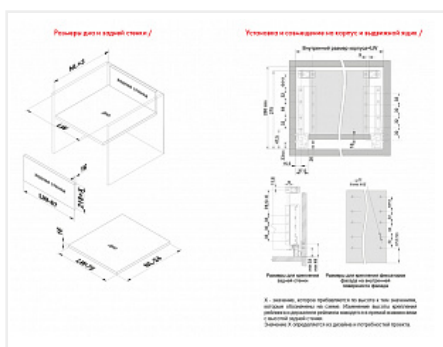

## Комплект ящика с прямыми боковинами СТАРТ SOFT с доводчиком высокий, белый, SB20W.1/450, Boyard

Модификации:	<b>Комплект ящика Boyard СТАРТ прямые боковины</b>
Параметры модификаций:	<b>Длина, мм, Цвет, Модель ящика, Тип направляющих</b>
Производитель:	<b>Boyard</b>
Серия:	<b>СТАРТ</b>
Максимальная нагрузка, кг:	<b>40</b>
Тип направляющих:	<b>С доводчиком</b>
Тип боковин:	<b>Тонкие</b>
Модель ящика:	<b>с высокими боковинами</b>
Тип:	<b>Комплект ящика (в коробке)</b>
Тип выдвигания:	<b>полное</b>
Плавное закрывание:	<b>да</b>
Цвет:	<b>белый</b>
Высота, мм:	<b>167</b>
Длина, мм:	<b>450</b>
Количество в упаковке:	<b>4 комп.</b>

### Описание

СТАРТ SB20 – комплект систем выдвигания для сборки высокого выдвигного мебельного ящика с прямыми боковинами высотой 167 мм для минимальной высоты проёма 198 мм.

- Толщина прямых боковин – 12,8 мм
- Плавное доведение при закрывании;
- Полное выдвигание, отсутствие провисания;
- Зубчато-реечный механизм синхронизации обеспечивает равномерный ход и исключает перекосы при

Ящики представлены в монтажных длинах от 300 до 500 мм, в трех цветах: серый и белый.

Комплект СТАРТ SB20 позволяет создавать выдвижные мебельные ящики любой желаемой высоты с помощью дополнительных рядов рейлингов.