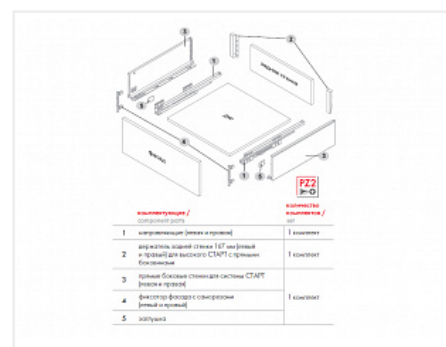

## Комплект ящика с прямыми боковинами СТАРТ SOFT с доводчиком высокий, белый, SB20W.1/450, Boyard

Модификации:	<b>Комплект ящика Boyard СТАРТ прямые боковины</b>
Параметры модификаций:	<b>Длина, мм, Цвет, Модель ящика, Тип направляющих</b>
Производитель:	<b>Boyard</b>
Серия:	<b>СТАРТ</b>
Максимальная нагрузка, кг:	<b>40</b>
Тип направляющих:	<b>С доводчиком</b>
Тип боковин:	<b>Тонкие</b>
Модель ящика:	<b>с высокими боковинами</b>
Тип:	<b>Комплект ящика (в коробке)</b>
Тип выдвигания:	<b>полное</b>
Плавное закрывание:	<b>да</b>
Цвет:	<b>белый</b>
Высота, мм:	<b>167</b>
Длина, мм:	<b>450</b>
Количество в упаковке:	<b>4 комп.</b>

### Описание

СТАРТ SB20 – комплект систем выдвигания для сборки высокого выдвигного мебельного ящика с прямыми боковинами высотой 167 мм для минимальной высоты проёма 198 мм.

- Толщина прямых боковин – 12,8 мм
- Плавное доведение при закрывании;
- Полное выдвигание, отсутствие провисания;
- Зубчато-реечный механизм синхронизации обеспечивает равномерный ход и исключает перекосы при

Ящики представлены в монтажных длинах от 300 до 500 мм, в трех цветах: серый и белый.

Комплект СТАРТ SB20 позволяет создавать выдвижные мебельные ящики любой желаемой высоты с помощью дополнительных рядов рейлингов.