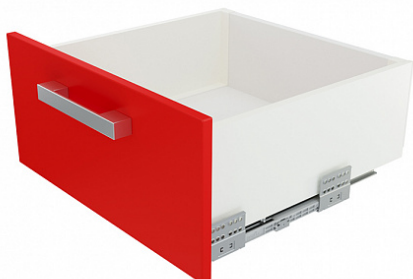

## Комплект ящика с прямыми боковинами СТАРТ SOFT с доводчиком высокий, белый, SB20W.1/450, Boyard

Модификации:	<b>Комплект ящика Boyard СТАРТ прямые боковины</b>
Параметры модификаций:	<b>Длина, мм, Цвет, Модель ящика, Тип направляющих</b>
Производитель:	<b>Boyard</b>
Серия:	<b>СТАРТ</b>
Максимальная нагрузка, кг:	<b>40</b>
Тип направляющих:	<b>С доводчиком</b>
Тип боковин:	<b>Тонкие</b>
Модель ящика:	<b>с высокими боковинами</b>
Тип:	<b>Комплект ящика (в коробке)</b>
Тип выдвигания:	<b>полное</b>
Плавное закрывание:	<b>да</b>
Цвет:	<b>белый</b>
Высота, мм:	<b>167</b>
Длина, мм:	<b>450</b>
Количество в упаковке:	<b>4 комп.</b>

### Описание

СТАРТ SB20 – комплект систем выдвигания для сборки высокого выдвигного мебельного ящика с прямыми боковинами высотой 167 мм для минимальной высоты проёма 198 мм.

- Толщина прямых боковин – 12,8 мм
- Плавное доведение при закрывании;
- Полное выдвигание, отсутствие провисания;
- Зубчато-реечный механизм синхронизации обеспечивает равномерный ход и исключает перекосы при

движении;

- Качественное порошковое покрытие боковин;
- Грузоподъемность 40 кг;
- Бесперебойная работа на протяжении 80 000 циклов открывания/закрывания.

Состав комплекта:

- направляющие (левая и правая) – 1 комплект;
- стенка боковая (левая и правая) - 1 комплект;
- держатель задней стенки (левый и правый) с саморезами – 1 комплект;
- фиксатор фасада с саморезами – 2 шт.;
- заглушка с логотипом BOYARD – 2 шт.

Ящики представлены в монтажных длинах от 300 до 500 мм, в трех цветах: серый и белый.

Комплект СТАРТ SB20 позволяет создавать выдвижные мебельные ящики любой желаемой высоты с помощью дополнительных рядов рейлингов.