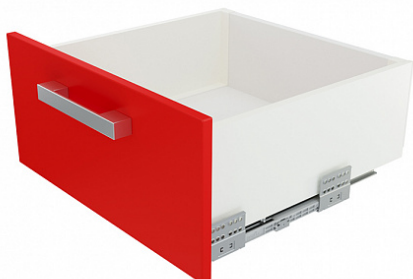

Комплект ящика с прямыми боковинами СТАРТ SOFT с доводчиком высокий, белый, SB20W.1/350, Boyard

Модификации:	Комплект ящика Boyard СТАРТ прямые боковины
Параметры модификаций:	Длина, мм, Цвет, Модель ящика, Тип направляющих
Производитель:	Boyard
Серия:	СТАРТ
Максимальная нагрузка, кг:	40
Тип направляющих:	С доводчиком
Тип боковин:	Тонкие
Модель ящика:	с высокими боковинами
Тип:	Комплект ящика (в коробке)
Тип выдвигания:	полное
Плавное закрывание:	да
Цвет:	белый
Высота, мм:	167
Длина, мм:	350
Количество в упаковке:	4 комп.

Код: 194874 Артикул: SB20W.1/350

Под заказ

Ваша цена: Розница

3 328.02 руб./комп.

Дополнительные изображения:

Описание

СТАРТ SB20 – комплект систем выдвигания для сборки высокого выдвигного мебельного ящика с прямыми боковинами высотой 167 мм для минимальной высоты проёма 198 мм.

- Толщина прямых боковин – 12,8 мм
- Плавное доведение при закрывании;
- Полное выдвигание, отсутствие провисания;
- Зубчато-реечный механизм синхронизации обеспечивает равномерный ход и исключает перекосы при

Ящики представлены в монтажных длинах от 300 до 500 мм, в трех цветах: серый и белый.

Комплект СТАРТ SB20 позволяет создавать выдвижные мебельные ящики любой желаемой высоты с помощью дополнительных рядов рейлингов.