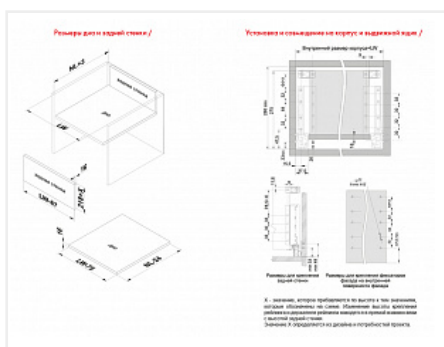

Комплект ящика с прямыми боковинами СТАРТ SOFT с доводчиком высокий, белый, SB20W.1/350, Boyard

Модификации:	Комплект ящика Boyard СТАРТ прямые боковины
Параметры модификаций:	Длина, мм, Цвет, Модель ящика, Тип направляющих
Производитель:	Boyard
Серия:	СТАРТ
Максимальная нагрузка, кг:	40
Тип направляющих:	С доводчиком
Тип боковин:	Тонкие
Модель ящика:	с высокими боковинами
Тип:	Комплект ящика (в коробке)
Тип выдвигания:	полное
Плавное закрывание:	да
Цвет:	белый
Высота, мм:	167
Длина, мм:	350
Количество в упаковке:	4 комп.

Код: 194874 Артикул: SB20W.1/350

Под заказ

Ваша цена: Розница

3 328.02 руб./комп.

Дополнительные изображения:

Описание

СТАРТ SB20 – комплект систем выдвигания для сборки высокого выдвигного мебельного ящика с прямыми боковинами высотой 167 мм для минимальной высоты проёма 198 мм.

- Толщина прямых боковин – 12,8 мм
- Плавное доведение при закрывании;
- Полное выдвигание, отсутствие провисания;
- Зубчато-реечный механизм синхронизации обеспечивает равномерный ход и исключает перекосы при

Ящики представлены в монтажных длинах от 300 до 500 мм, в трех цветах: серый и белый.

Комплект СТАРТ SB20 позволяет создавать выдвижные мебельные ящики любой желаемой высоты с помощью дополнительных рядов рейлингов.