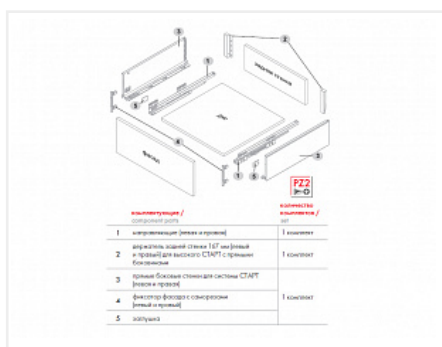

Комплект ящика с прямыми боковинами СТАРТ SOFT с доводчиком высокий, белый, SB20W.1/350, Boyard

Модификации:	Комплект ящика Boyard СТАРТ прямые боковины
Параметры модификаций:	Длина, мм, Цвет, Модель ящика, Тип направляющих
Производитель:	Boyard
Серия:	СТАРТ
Максимальная нагрузка, кг:	40
Тип направляющих:	С доводчиком
Тип боковин:	Тонкие
Модель ящика:	с высокими боковинами
Тип:	Комплект ящика (в коробке)
Тип выдвигания:	полное
Плавное закрывание:	да
Цвет:	белый
Высота, мм:	167
Длина, мм:	350
Количество в упаковке:	4 комп.

Код: 194874 Артикул: SB20W.1/350

Под заказ

Ваша цена: Розница

3 328.02 руб./комп.

Дополнительные изображения:

Описание

СТАРТ SB20 – комплект систем выдвигания для сборки высокого выдвигного мебельного ящика с прямыми боковинами высотой 167 мм для минимальной высоты проёма 198 мм.

- Толщина прямых боковин – 12,8 мм
- Плавное доведение при закрывании;
- Полное выдвигание, отсутствие провисания;
- Зубчато-реечный механизм синхронизации обеспечивает равномерный ход и исключает перекосы при

Ящики представлены в монтажных длинах от 300 до 500 мм, в трех цветах: серый и белый.

Комплект СТАРТ SB20 позволяет создавать выдвижные мебельные ящики любой желаемой высоты с помощью дополнительных рядов рейлингов.