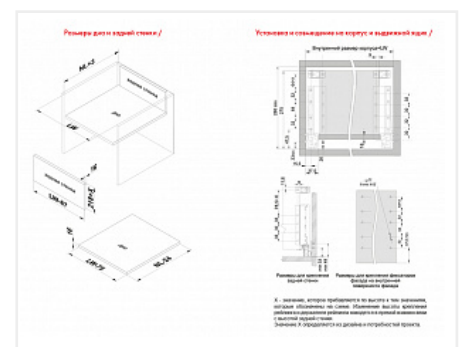

Комплект ящика с прямыми боковинами СТАРТ SOFT с доводчиком средней высоты, графит, SB19GRPH.1/400, Boyard

Модификации:	Комплект ящика Boyard СТАРТ прямые боковины
Параметры модификаций:	Длина, мм, Цвет, Модель ящика, Тип направляющих
Производитель:	Boyard
Серия:	СТАРТ
Максимальная нагрузка, кг:	40
Тип направляющих:	С доводчиком
Тип боковин:	Тонкие
Модель ящика:	с боковинами средней высоты
Тип:	Комплект ящика (в коробке)
Тип выдвигания:	полное
Плавное закрывание:	да
Цвет:	графит
Высота, мм:	116
Длина, мм:	400
Количество в упаковке:	4 комп.

Код: 194855	Артикул: SB19GRPH.1/400
Под заказ	
Ваша цена: Розница	
2 564.04 руб./комп.	

Дополнительные изображения:

Описание

СТАРТ SB19 – комплект систем выдвигания для сборки выдвигаемого мебельного ящика с прямыми боковинами средней высоты 118 мм для минимальной высоты проёма 147 мм.

- Толщина прямых боковин – 12,8 мм
- Плавное доведение при закрывании;
- Полное выдвигание, отсутствие провисания;
- Зубчато-реечный механизм синхронизации обеспечивает равномерный ход и исключает перекосы при

Ящики представлены в монтажных длинах от 300 до 500 мм, в трех цветах: серый и белый.

Комплект СТАРТ SB18 позволяет создавать выдвижные мебельные ящики любой желаемой высоты с помощью дополнительных рядов рейлингов.