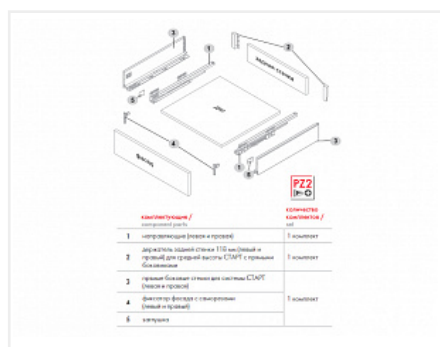

Комплект ящика с прямыми боковинами СТАРТ SOFT с доводчиком средней высоты, графит, SB19GRPH.1/400, Boyard

Модификации:	Комплект ящика Boyard СТАРТ прямые боковины
Параметры модификаций:	Длина, мм, Цвет, Модель ящика, Тип направляющих
Производитель:	Boyard
Серия:	СТАРТ
Максимальная нагрузка, кг:	40
Тип направляющих:	С доводчиком
Тип боковин:	Тонкие
Модель ящика:	с боковинами средней высоты
Тип:	Комплект ящика (в коробке)
Тип выдвигания:	полное
Плавное закрывание:	да
Цвет:	графит
Высота, мм:	116
Длина, мм:	400
Количество в упаковке:	4 комп.

Код: 194855	Артикул: SB19GRPH.1/400
Под заказ	
Ваша цена: Розница	
2 564.04 руб./комп.	

Дополнительные изображения:

Описание

СТАРТ SB19 – комплект систем выдвигания для сборки выдвигаемого мебельного ящика с прямыми боковинами средней высоты 118 мм для минимальной высоты проёма 147 мм.

- Толщина прямых боковин – 12,8 мм
- Плавное доведение при закрывании;
- Полное выдвигание, отсутствие провисания;
- Зубчато-реечный механизм синхронизации обеспечивает равномерный ход и исключает перекосы при

Ящики представлены в монтажных длинах от 300 до 500 мм, в трех цветах: серый и белый.

Комплект СТАРТ SB18 позволяет создавать выдвижные мебельные ящики любой желаемой высоты с помощью дополнительных рядов рейлингов.