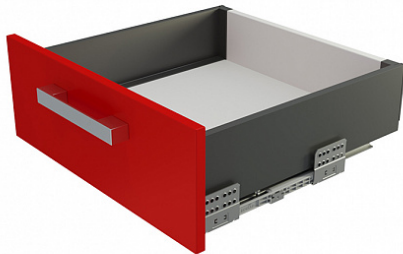

Комплект ящика с прямыми боковинами СТАРТ SOFT с доводчиком средней высоты, графит, SB19GRPH.1/400, Boyard

Модификации:	Комплект ящика Boyard СТАРТ прямые боковины
Параметры модификаций:	Длина, мм, Цвет, Модель ящика, Тип направляющих
Производитель:	Boyard
Серия:	СТАРТ
Максимальная нагрузка, кг:	40
Тип направляющих:	С доводчиком
Тип боковин:	Тонкие
Модель ящика:	с боковинами средней высоты
Тип:	Комплект ящика (в коробке)
Тип выдвигания:	полное
Плавное закрывание:	да
Цвет:	графит
Высота, мм:	116
Длина, мм:	400
Количество в упаковке:	4 комп.

Код: 194855	Артикул: SB19GRPH.1/400
Под заказ	
Ваша цена: Розница	
2 564.04 руб./комп.	

Дополнительные изображения:

Описание

СТАРТ SB19 – комплект систем выдвигания для сборки выдвигаемого мебельного ящика с прямыми боковинами средней высоты 118 мм для минимальной высоты проёма 147 мм.

- Толщина прямых боковин – 12,8 мм
- Плавное доведение при закрывании;
- Полное выдвигание, отсутствие провисания;
- Зубчато-реечный механизм синхронизации обеспечивает равномерный ход и исключает перекосы при

движении;

- Качественное порошковое покрытие боковин;
- Грузоподъемность 40 кг;
- Бесперебойная работа на протяжении 80 000 циклов открывания/закрывания.

Состав комплекта:

- направляющие (левая и правая) – 1 комплект;
- стенка боковая (левая и правая) - 1 комплект;
- держатель задней стенки (левый и правый) с саморезами – 1 комплект;
- фиксатор фасада с саморезами – 2 шт.;
- заглушка с логотипом BOYARD – 2 шт.