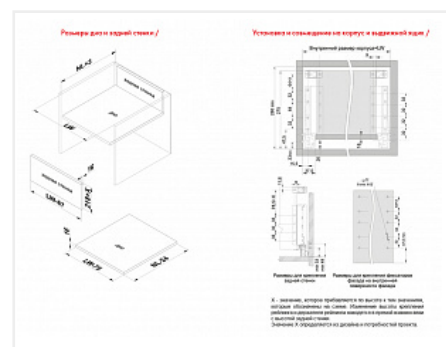

Комплект ящика с прямыми боковинами СТАРТ SOFT с доводчиком высокий, серый, SB20GR.1/300, Boyard

Модификации:	Комплект ящика Boyard СТАРТ прямые боковины
Параметры модификаций:	Длина, мм, Цвет, Модель ящика, Тип направляющих
Производитель:	Boyard
Серия:	СТАРТ
Максимальная нагрузка, кг:	40
Тип направляющих:	С доводчиком
Тип боковин:	Тонкие
Модель ящика:	с высокими боковинами
Тип:	Комплект ящика (в коробке)
Тип выдвигания:	полное
Плавное закрывание:	да
Цвет:	серый
Высота, мм:	167
Длина, мм:	300
Количество в упаковке:	4 комп.

Код: 194863	Артикул: SB20GR.1/300
Под заказ	
Ваша цена: Розница	
2 644.85 руб./комп.	

Дополнительные изображения:

Описание

СТАРТ SB20 – комплект систем выдвигания для сборки высокого выдвижного мебельного ящика с прямыми боковинами высотой 167 мм для минимальной высоты проёма 198 мм.

- Толщина прямых боковин – 12,8 мм
- Плавное доведение при закрывании;
- Полное выдвигание, отсутствие провисания;
- Зубчато-реечный механизм синхронизации обеспечивает равномерный ход и исключает перекосы при

Ящики представлены в монтажных длинах от 300 до 500 мм, в трех цветах: серый и белый.

Комплект СТАРТ SB20 позволяет создавать выдвижные мебельные ящики любой желаемой высоты с помощью дополнительных рядов рейлингов.