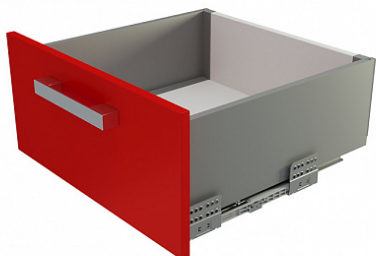

Комплект ящика с прямыми боковинами СТАРТ SOFT с доводчиком высокий, серый, SB20GR.1/300, Boyard

Модификации:	Комплект ящика Boyard СТАРТ прямые боковины
Параметры модификаций:	Длина, мм, Цвет, Модель ящика, Тип направляющих
Производитель:	Boyard
Серия:	СТАРТ
Максимальная нагрузка, кг:	40
Тип направляющих:	С доводчиком
Тип боковин:	Тонкие
Модель ящика:	с высокими боковинами
Тип:	Комплект ящика (в коробке)
Тип выдвигания:	полное
Плавное закрывание:	да
Цвет:	серый
Высота, мм:	167
Длина, мм:	300
Количество в упаковке:	4 комп.

Код: 194863	Артикул: SB20GR.1/300
Под заказ	
Ваша цена: Розница	
2 644.85 руб./комп.	

Дополнительные изображения:

Описание

СТАРТ SB20 – комплект систем выдвигания для сборки высокого выдвижного мебельного ящика с прямыми боковинами высотой 167 мм для минимальной высоты проёма 198 мм.

- Толщина прямых боковин – 12,8 мм
- Плавное доведение при закрывании;
- Полное выдвигание, отсутствие провисания;
- Зубчато-реечный механизм синхронизации обеспечивает равномерный ход и исключает перекосы при

Ящики представлены в монтажных длинах от 300 до 500 мм, в трех цветах: серый и белый.

Комплект СТАРТ SB20 позволяет создавать выдвижные мебельные ящики любой желаемой высоты с помощью дополнительных рядов рейлингов.