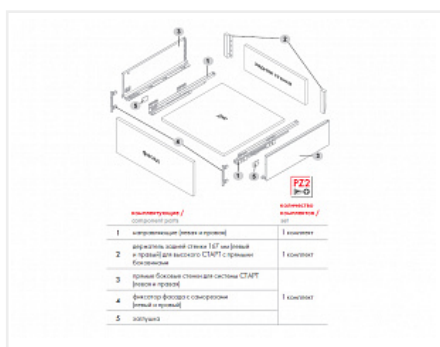

Комплект ящика с прямыми боковинами СТАРТ SOFT с доводчиком высокий, серый, SB20GR.1/300, Boyard

Модификации:	Комплект ящика Boyard СТАРТ прямые боковины
Параметры модификаций:	Длина, мм, Цвет, Модель ящика, Тип направляющих
Производитель:	Boyard
Серия:	СТАРТ
Максимальная нагрузка, кг:	40
Тип направляющих:	С доводчиком
Тип боковин:	Тонкие
Модель ящика:	с высокими боковинами
Тип:	Комплект ящика (в коробке)
Тип выдвигания:	полное
Плавное закрывание:	да
Цвет:	серый
Высота, мм:	167
Длина, мм:	300
Количество в упаковке:	4 комп.

Код: 194863	Артикул: SB20GR.1/300
Под заказ	
Ваша цена: Розница	
2 644.85 руб./комп.	

Дополнительные изображения:

Описание

СТАРТ SB20 – комплект систем выдвигания для сборки высокого выдвижного мебельного ящика с прямыми боковинами высотой 167 мм для минимальной высоты проёма 198 мм.

- Толщина прямых боковин – 12,8 мм
- Плавное доведение при закрывании;
- Полное выдвигание, отсутствие провисания;
- Зубчато-реечный механизм синхронизации обеспечивает равномерный ход и исключает перекосы при

Ящики представлены в монтажных длинах от 300 до 500 мм, в трех цветах: серый и белый.

Комплект СТАРТ SB20 позволяет создавать выдвижные мебельные ящики любой желаемой высоты с помощью дополнительных рядов рейлингов.