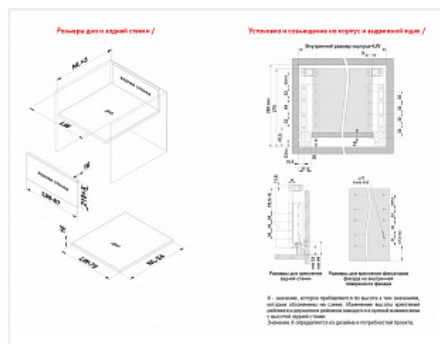

## Комплект ящика с прямыми боковинами СТАРТ SOFT с доводчиком стандартной высоты, серый, SB18GR.1/300, Boyard

Модификации:	<b>Комплект ящика Boyard СТАРТ прямые боковины</b>
Параметры модификаций:	<b>Длина, мм, Цвет, Тип направляющих, Модель ящика</b>
Производитель:	<b>Boyard</b>
Серия:	<b>СТАРТ</b>
Максимальная нагрузка, кг:	<b>40</b>
Тип направляющих:	<b>С доводчиком</b>
Тип боковин:	<b>Тонкие</b>
Модель ящика:	<b>стандартный</b>
Тип:	<b>Комплектующие для ящика</b>
Тип выдвижения:	<b>полное</b>
Плавное закрытие:	<b>да</b>
Цвет:	<b>серый</b>
Высота, мм:	<b>86</b>
Длина, мм:	<b>300</b>
Количество в упаковке:	<b>4 комп.</b>

### Описание

СТАРТ SB18 – комплект систем выдвижения для сборки выдвижного мебельного ящика с прямыми боковинами стандартной высоты 86 мм для минимальной высоты проёма 115 мм.

- Толщина прямых боковин – 12,8 мм
- Плавное доведение при закрытии;
- Полное выдвижение, отсутствие провисания;
- Зубчато-реечный механизм синхронизации обеспечивает равномерный ход и исключает перекосы при движении;

Ящики представлены в монтажных длинах от 300 до 500 мм, в трех цветах: серый и белый.

Комплект СТАРТ SB18 позволяет создавать выдвижные мебельные ящики любой желаемой высоты с помощью дополнительных рядов рейлингов.