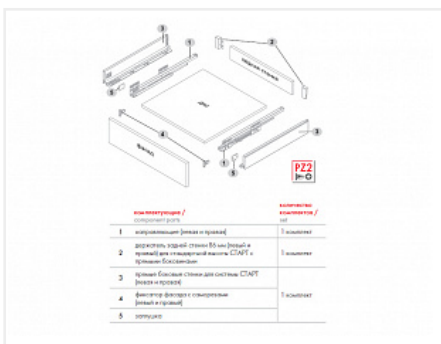

## Комплект ящика с прямыми боковинами СТАРТ SOFT с доводчиком стандартной высоты, серый, SB18GR.1/300, Boyard

Модификации:	<b>Комплект ящика Boyard СТАРТ прямые боковины</b>
Параметры модификаций:	<b>Длина, мм, Цвет, Тип направляющих, Модель ящика</b>
Производитель:	<b>Boyard</b>
Серия:	<b>СТАРТ</b>
Максимальная нагрузка, кг:	<b>40</b>
Тип направляющих:	<b>С доводчиком</b>
Тип боковин:	<b>Тонкие</b>
Модель ящика:	<b>стандартный</b>
Тип:	<b>Комплектующие для ящика</b>
Тип выдвижения:	<b>полное</b>
Плавное закрытие:	<b>да</b>
Цвет:	<b>серый</b>
Высота, мм:	<b>86</b>
Длина, мм:	<b>300</b>
Количество в упаковке:	<b>4 комп.</b>

### Описание

СТАРТ SB18 – комплект систем выдвижения для сборки выдвижного мебельного ящика с прямыми боковинами стандартной высоты 86 мм для минимальной высоты проёма 115 мм.

- Толщина прямых боковин – 12,8 мм
- Плавное доведение при закрытии;
- Полное выдвижение, отсутствие провисания;
- Зубчато-реечный механизм синхронизации обеспечивает равномерный ход и исключает перекосы при движении;

Ящики представлены в монтажных длинах от 300 до 500 мм, в трех цветах: серый и белый.

Комплект СТАРТ SB18 позволяет создавать выдвижные мебельные ящики любой желаемой высоты с помощью дополнительных рядов рейлингов.