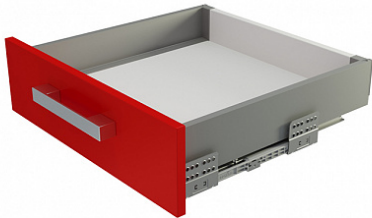

## Комплект ящика с прямыми боковинами СТАРТ SOFT с доводчиком стандартной высоты, серый, SB18GR.1/300, Boyard

Модификации:	<b>Комплект ящика Boyard СТАРТ прямые боковины</b>
Параметры модификаций:	<b>Длина, мм, Цвет, Тип направляющих, Модель ящика</b>
Производитель:	<b>Boyard</b>
Серия:	<b>СТАРТ</b>
Максимальная нагрузка, кг:	<b>40</b>
Тип направляющих:	<b>С доводчиком</b>
Тип боковин:	<b>Тонкие</b>
Модель ящика:	<b>стандартный</b>
Тип:	<b>Комплектующие для ящика</b>
Тип выдвижения:	<b>полное</b>
Плавное закрытие:	<b>да</b>
Цвет:	<b>серый</b>
Высота, мм:	<b>86</b>
Длина, мм:	<b>300</b>
Количество в упаковке:	<b>4 комп.</b>

Код: 194833	Артикул: SB18GR.1/300
<b>Под заказ</b>	
Ваша цена: Розница	
1 883.99 руб./комп.	

### Описание

СТАРТ SB18 – комплект систем выдвижения для сборки выдвижного мебельного ящика с прямыми боковинами стандартной высоты 86 мм для минимальной высоты проёма 115 мм.

- Толщина прямых боковин – 12,8 мм
- Плавное доведение при закрытии;
- Полное выдвижение, отсутствие провисания;
- Зубчато-реечный механизм синхронизации обеспечивает равномерный ход и исключает перекосы при движении;

Ящики представлены в монтажных длинах от 300 до 500 мм, в трех цветах: серый и белый.

Комплект СТАРТ SB18 позволяет создавать выдвижные мебельные ящики любой желаемой высоты с помощью дополнительных рядов рейлингов.