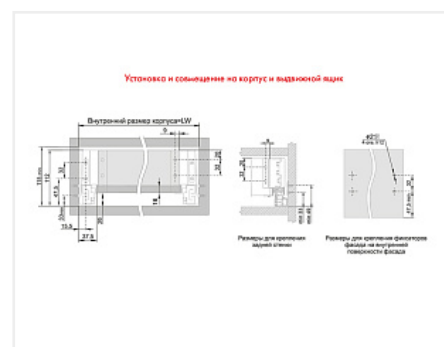

## Комплект ящика с прямыми боковинами СТАРТ SOFT с доводчиком стандартной высоты, графит, SB18GRPH.1/300, Boyard

Модификации:	<b>Комплект ящика Boyard СТАРТ прямые боковины</b>
Параметры модификаций:	<b>Длина, мм, Цвет, Тип направляющих, Модель ящика</b>
Производитель:	<b>Boyard</b>
Серия:	<b>СТАРТ</b>
Максимальная нагрузка, кг:	<b>40</b>
Тип направляющих:	<b>С доводчиком</b>
Тип боковин:	<b>Тонкие</b>
Модель ящика:	<b>стандартный</b>
Тип:	<b>Комплект ящика (в коробке)</b>
Тип выдвижения:	<b>полное</b>
Плавное закрытие:	<b>да</b>
Цвет:	<b>графит</b>
Высота, мм:	<b>86</b>
Длина, мм:	<b>300</b>
Количество в упаковке:	<b>4 комп.</b>

### Описание

СТАРТ SB18 – комплект систем выдвижения для сборки выдвижного мебельного ящика с прямыми боковинами стандартной высоты 86 мм для минимальной высоты проёма 115 мм.

- Толщина прямых боковин – 12,8 мм
- Плавное доведение при закрывании;
- Полное выдвижение, отсутствие провисания;
- Зубчато-реечный механизм синхронизации обеспечивает равномерный ход и исключает перекосы при движении;