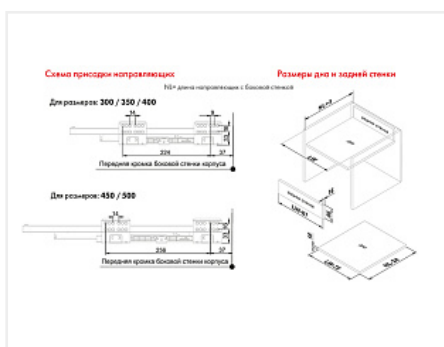

## Комплект ящика с прямыми боковинами СТАРТ SOFT с доводчиком стандартной высоты, графит, SB18GRPH.1/300, Boyard

Модификации:	<b>Комплект ящика Boyard СТАРТ прямые боковины</b>
Параметры модификаций:	<b>Длина, мм, Цвет, Тип направляющих, Модель ящика</b>
Производитель:	<b>Boyard</b>
Серия:	<b>СТАРТ</b>
Максимальная нагрузка, кг:	<b>40</b>
Тип направляющих:	<b>С доводчиком</b>
Тип боковин:	<b>Тонкие</b>
Модель ящика:	<b>стандартный</b>
Тип:	<b>Комплект ящика (в коробке)</b>
Тип выдвижения:	<b>полное</b>
Плавное закрытие:	<b>да</b>
Цвет:	<b>графит</b>
Высота, мм:	<b>86</b>
Длина, мм:	<b>300</b>
Количество в упаковке:	<b>4 комп.</b>

### Описание

СТАРТ SB18 – комплект систем выдвижения для сборки выдвижного мебельного ящика с прямыми боковинами стандартной высоты 86 мм для минимальной высоты проёма 115 мм.

- Толщина прямых боковин – 12,8 мм
- Плавное доведение при закрывании;
- Полное выдвижение, отсутствие провисания;
- Зубчато-реечный механизм синхронизации обеспечивает равномерный ход и исключает перекосы при движении;