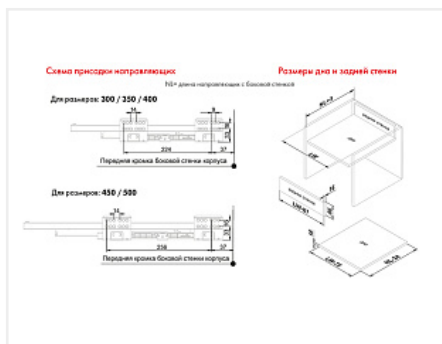

Комплект ящика с прямыми боковинами СТАРТ SOFT с доводчиком стандартной высоты, серый, SB18GR.1/400, Boyard

Модификации:	Комплект ящика Boyard СТАРТ прямые боковины
Параметры модификаций:	Длина, мм, Цвет, Тип направляющих, Модель ящика
Производитель:	Boyard
Серия:	СТАРТ
Максимальная нагрузка, кг:	40
Тип направляющих:	С доводчиком
Тип боковин:	Тонкие
Модель ящика:	стандартный
Тип:	Комплект ящика (в коробке)
Тип выдвижения:	полное
Плавное закрытие:	да
Цвет:	серый
Высота, мм:	86
Длина, мм:	400
Количество в упаковке:	4 комп.

Код: 194835	Артикул: SB18GR.1/400
Под заказ	
Ваша цена: Розница	
2 140.94 руб./комп.	

Дополнительные изображения:

Описание

СТАРТ SB18 – комплект систем выдвижения для сборки выдвижного мебельного ящика с прямыми боковинами стандартной высоты 86 мм для минимальной высоты проёма 115 мм.

- Толщина прямых боковин – 12,8 мм
- Плавное доведение при закрытии;
- Полное выдвижение, отсутствие провисания;
- Зубчато-реечный механизм синхронизации обеспечивает равномерный ход и исключает перекосы при движении;