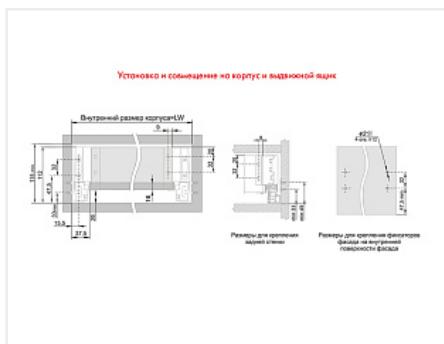

Комплект ящика с прямыми боковинами СТАРТ SOFT с доводчиком стандартной высоты, серый, SB18GR.1/400, Boyard

Модификации:	Комплект ящика Boyard СТАРТ прямые боковины
Параметры модификаций:	Длина, мм, Цвет, Тип направляющих, Модель ящика
Производитель:	Boyard
Серия:	СТАРТ
Максимальная нагрузка, кг:	40
Тип направляющих:	С доводчиком
Тип боковин:	Тонкие
Модель ящика:	стандартный
Тип:	Комплект ящика (в коробке)
Тип выдвижения:	полное
Плавное закрытие:	да
Цвет:	серый
Высота, мм:	86
Длина, мм:	400
Количество в упаковке:	4 комп.

Код: 194835	Артикул: SB18GR.1/400
Под заказ	
Ваша цена: Розница	
2 140.94 руб./комп.	

Дополнительные изображения:

Описание

СТАРТ SB18 – комплект систем выдвижения для сборки выдвижного мебельного ящика с прямыми боковинами стандартной высоты 86 мм для минимальной высоты проёма 115 мм.