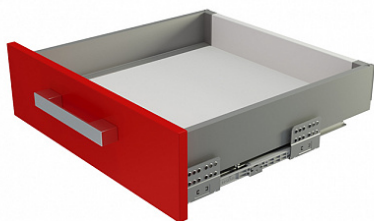

Комплект ящика с прямыми боковинами СТАРТ SOFT с доводчиком стандартной высоты, серый, SB18GR.1/400, Boyard

Модификации:	Комплект ящика Boyard СТАРТ прямые боковины
Параметры модификаций:	Длина, мм, Цвет, Тип направляющих, Модель ящика
Производитель:	Boyard
Серия:	СТАРТ
Максимальная нагрузка, кг:	40
Тип направляющих:	С доводчиком
Тип боковин:	Тонкие
Модель ящика:	стандартный
Тип:	Комплект ящика (в коробке)
Тип выдвижения:	полное
Плавное закрытие:	да
Цвет:	серый
Высота, мм:	86
Длина, мм:	400
Количество в упаковке:	4 комп.

Код: 194835	Артикул: SB18GR.1/400
Под заказ	
Ваша цена: Розница	
2 140.94 руб./комп.	

Дополнительные изображения:

Описание

СТАРТ SB18 – комплект систем выдвижения для сборки выдвижного мебельного ящика с прямыми боковинами стандартной высоты 86 мм для минимальной высоты проёма 115 мм.

- Толщина прямых боковин – 12,8 мм
- Плавное доведение при закрытии;
- Полное выдвижение, отсутствие провисания;
- Зубчато-реечный механизм синхронизации обеспечивает равномерный ход и исключает перекосы при движении;

- Качественное порошковое покрытие боковин;
- Грузоподъемность 40 кг;
- Бесперебойная работа на протяжении 80 000 циклов открывания/закрывания.

Состав комплекта:

- направляющие (левая и правая) – 1 комплект;
- стенка боковая (левая и правая) - 1 комплект;
- держатель задней стенки (левый и правый) с саморезами – 1 комплект;
- фиксатор фасада с саморезами – 2 шт.;
- заглушка с логотипом BOYARD – 2 шт.