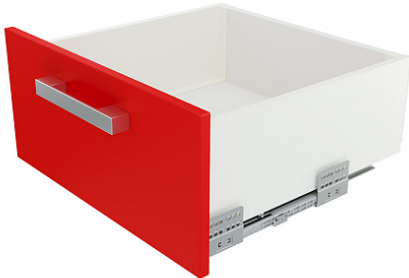

Комплект ящика с прямыми боковинами СТАРТ SOFT с доводчиком высокий, белый, SB20W.1/400, Boyard

Модификации:	Комплект ящика Boyard СТАРТ прямые боковины
Параметры модификаций:	Длина, мм, Цвет, Модель ящика, Тип направляющих
Производитель:	Boyard
Серия:	СТАРТ
Максимальная нагрузка, кг:	40
Тип направляющих:	С доводчиком
Тип боковин:	Тонкие
Модель ящика:	с высокими боковинами
Тип:	Комплект ящика (в коробке)
Тип выдвигания:	полное
Плавное закрытие:	да
Цвет:	белый
Высота, мм:	167
Длина, мм:	400
Количество в упаковке:	4 комп.

Код: 194875	Артикул: SB20W.1/400
Под заказ	
Ваша цена: Розница	
3 021.64 руб./комп.	

Дополнительные изображения:

Описание

СТАРТ SB20 – комплект систем выдвигания для сборки высокого выдвижного мебельного ящика с прямыми боковинами высотой 167 мм для минимальной высоты проёма 198 мм.

- Толщина прямых боковин – 12,8 мм
- Плавное доведение при закрытии;
- Полное выдвигание, отсутствие провисания;
- Зубчато-реечный механизм синхронизации обеспечивает равномерный ход и исключает перекосы при

Ящики представлены в монтажных длинах от 300 до 500 мм, в трех цветах: серый и белый.

Комплект СТАРТ SB20 позволяет создавать выдвижные мебельные ящики любой желаемой высоты с помощью дополнительных рядов рейлингов.