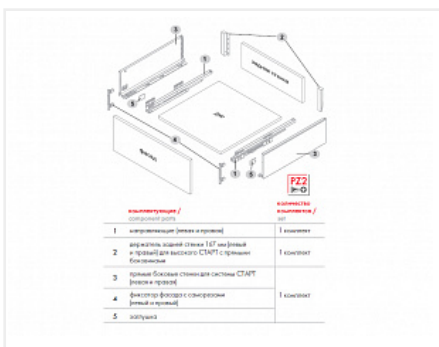

Комплект ящика с прямыми боковинами СТАРТ SOFT с доводчиком высокий, белый, SB20W.1/400, Boyard

Модификации:	Комплект ящика Boyard СТАРТ прямые боковины
Параметры модификаций:	Длина, мм, Цвет, Модель ящика, Тип направляющих
Производитель:	Boyard
Серия:	СТАРТ
Максимальная нагрузка, кг:	40
Тип направляющих:	С доводчиком
Тип боковин:	Тонкие
Модель ящика:	с высокими боковинами
Тип:	Комплект ящика (в коробке)
Тип выдвигания:	полное
Плавное закрытие:	да
Цвет:	белый
Высота, мм:	167
Длина, мм:	400
Количество в упаковке:	4 комп.

Код: 194875	Артикул: SB20W.1/400
Под заказ	
Ваша цена: Розница	
3 021.64 руб./комп.	

Дополнительные изображения:

Описание

СТАРТ SB20 – комплект систем выдвигания для сборки высокого выдвижного мебельного ящика с прямыми боковинами высотой 167 мм для минимальной высоты проёма 198 мм.

- Толщина прямых боковин – 12,8 мм
- Плавное доведение при закрытии;
- Полное выдвигание, отсутствие провисания;
- Зубчато-реечный механизм синхронизации обеспечивает равномерный ход и исключает перекосы при

Ящики представлены в монтажных длинах от 300 до 500 мм, в трех цветах: серый и белый.

Комплект СТАРТ SB20 позволяет создавать выдвижные мебельные ящики любой желаемой высоты с помощью дополнительных рядов рейлингов.