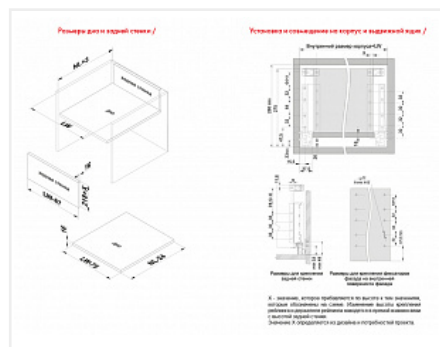

Комплект ящика с прямыми боковинами СТАРТ SOFT с доводчиком высокий, белый, SB20W.1/400, Boyard

Модификации:	Комплект ящика Boyard СТАРТ прямые боковины
Параметры модификаций:	Длина, мм, Цвет, Модель ящика, Тип направляющих
Производитель:	Boyard
Серия:	СТАРТ
Максимальная нагрузка, кг:	40
Тип направляющих:	С доводчиком
Тип боковин:	Тонкие
Модель ящика:	с высокими боковинами
Тип:	Комплект ящика (в коробке)
Тип выдвигания:	полное
Плавное закрытие:	да
Цвет:	белый
Высота, мм:	167
Длина, мм:	400
Количество в упаковке:	4 комп.

Код: 194875	Артикул: SB20W.1/400
Под заказ	
Ваша цена: Розница	
3 021.64 руб./комп.	

Дополнительные изображения:

Описание

СТАРТ SB20 – комплект систем выдвигания для сборки высокого выдвижного мебельного ящика с прямыми боковинами высотой 167 мм для минимальной высоты проёма 198 мм.

- Толщина прямых боковин – 12,8 мм
- Плавное доведение при закрытии;
- Полное выдвигание, отсутствие провисания;
- Зубчато-реечный механизм синхронизации обеспечивает равномерный ход и исключает перекосы при

Ящики представлены в монтажных длинах от 300 до 500 мм, в трех цветах: серый и белый.

Комплект СТАРТ SB20 позволяет создавать выдвижные мебельные ящики любой желаемой высоты с помощью дополнительных рядов рейлингов.