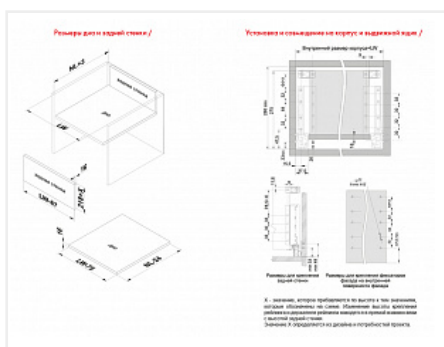

## Комплект ящика с прямыми боковинами СТАРТ SOFT с доводчиком средней высоты, белый, SB19W.1/500, Boyard

Модификации:	<b>Комплект ящика Boyard СТАРТ прямые боковины</b>
Параметры модификаций:	<b>Длина, мм, Цвет, Модель ящика, Тип направляющих</b>
Производитель:	<b>Boyard</b>
Серия:	<b>СТАРТ</b>
Максимальная нагрузка, кг:	<b>40</b>
Тип направляющих:	<b>С доводчиком</b>
Тип боковин:	<b>Тонкие</b>
Модель ящика:	<b>с боковинами средней высоты</b>
Тип:	<b>Комплект ящика (в коробке)</b>
Тип выдвигания:	<b>полное</b>
Плавное закрывание:	<b>да</b>
Цвет:	<b>белый</b>
Высота, мм:	<b>116</b>
Длина, мм:	<b>500</b>
Количество в упаковке:	<b>4 комп.</b>

### Описание

СТАРТ SB19 – комплект систем выдвигания для сборки выдвигаемого мебельного ящика с прямыми боковинами средней высоты 118 мм для минимальной высоты проёма 147 мм.

- Толщина прямых боковин – 12,8 мм
- Плавное доведение при закрывании;
- Полное выдвигание, отсутствие провисания;
- Зубчато-реечный механизм синхронизации обеспечивает равномерный ход и исключает перекосы при

Ящики представлены в монтажных длинах от 300 до 500 мм, в трех цветах: серый и белый.

Комплект СТАРТ SB18 позволяет создавать выдвижные мебельные ящики любой желаемой высоты с помощью дополнительных рядов рейлингов.