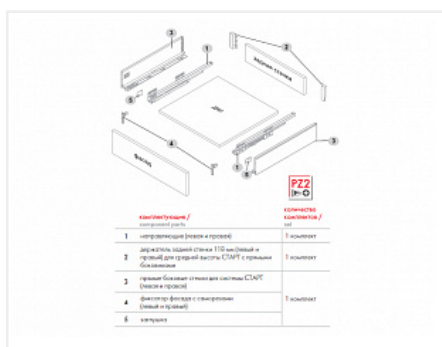

## Комплект ящика с прямыми боковинами СТАРТ SOFT с доводчиком средней высоты, белый, SB19W.1/500, Boyard

Модификации:	<b>Комплект ящика Boyard СТАРТ прямые боковины</b>
Параметры модификаций:	<b>Длина, мм, Цвет, Модель ящика, Тип направляющих</b>
Производитель:	<b>Boyard</b>
Серия:	<b>СТАРТ</b>
Максимальная нагрузка, кг:	<b>40</b>
Тип направляющих:	<b>С доводчиком</b>
Тип боковин:	<b>Тонкие</b>
Модель ящика:	<b>с боковинами средней высоты</b>
Тип:	<b>Комплект ящика (в коробке)</b>
Тип выдвигания:	<b>полное</b>
Плавное закрывание:	<b>да</b>
Цвет:	<b>белый</b>
Высота, мм:	<b>116</b>
Длина, мм:	<b>500</b>
Количество в упаковке:	<b>4 комп.</b>

### Описание

СТАРТ SB19 – комплект систем выдвигания для сборки выдвигаемого мебельного ящика с прямыми боковинами средней высоты 118 мм для минимальной высоты проёма 147 мм.

- Толщина прямых боковин – 12,8 мм
- Плавное доведение при закрывании;
- Полное выдвигание, отсутствие провисания;
- Зубчато-реечный механизм синхронизации обеспечивает равномерный ход и исключает перекосы при

Ящики представлены в монтажных длинах от 300 до 500 мм, в трех цветах: серый и белый.

Комплект СТАРТ SB18 позволяет создавать выдвижные мебельные ящики любой желаемой высоты с помощью дополнительных рядов рейлингов.