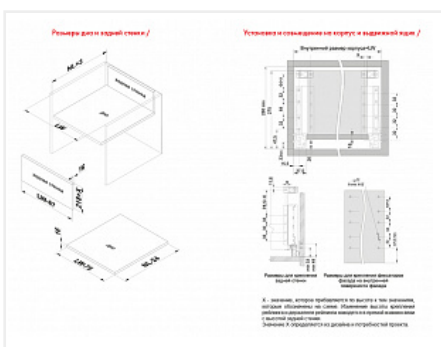

Комплект ящика с прямыми боковинами СТАРТ SOFT с доводчиком высокий, графит, SB20GRPH.1/450, Boyard

Модификации:	Комплект ящика Boyard СТАРТ прямые боковины
Параметры модификаций:	Длина, мм, Цвет, Модель ящика, Тип направляющих
Производитель:	Boyard
Серия:	СТАРТ
Максимальная нагрузка, кг:	40
Тип направляющих:	С доводчиком
Тип боковин:	Тонкие
Модель ящика:	с высокими боковинами
Тип:	Комплект ящика (в коробке)
Тип выдвигания:	полное
Плавное закрывание:	да
Цвет:	графит
Высота, мм:	167
Длина, мм:	450
Количество в упаковке:	4 комп.

Код: 194871	Артикул: SB20GRPH.1/450
Склад	
Ваша цена: Розница	
3 212.31 руб./комп.	

Дополнительные изображения:

Описание

СТАРТ SB20 – комплект систем выдвигания для сборки высокого выдвигного мебельного ящика с прямыми боковинами высотой 167 мм для минимальной высоты проёма 198 мм.

- Толщина прямых боковин – 12,8 мм
- Плавное доведение при закрывании;
- Полное выдвигание, отсутствие провисания;
- Зубчато-реечный механизм синхронизации обеспечивает равномерный ход и исключает перекосы при

Ящики представлены в монтажных длинах от 300 до 500 мм, в трех цветах: серый и белый.

Комплект СТАРТ SB20 позволяет создавать выдвижные мебельные ящики любой желаемой высоты с помощью дополнительных рядов рейлингов.