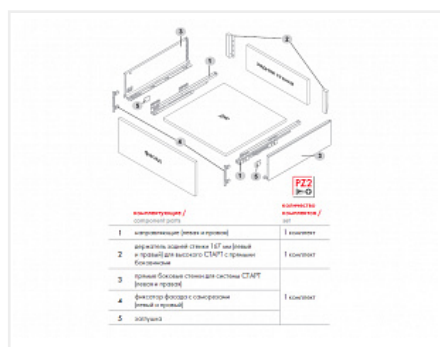

Комплект ящика с прямыми боковинами СТАРТ SOFT с доводчиком высокий, графит, SB20GRPH.1/450, Boyard

Модификации:	Комплект ящика Boyard СТАРТ прямые боковины
Параметры модификаций:	Длина, мм, Цвет, Модель ящика, Тип направляющих
Производитель:	Boyard
Серия:	СТАРТ
Максимальная нагрузка, кг:	40
Тип направляющих:	С доводчиком
Тип боковин:	Тонкие
Модель ящика:	с высокими боковинами
Тип:	Комплект ящика (в коробке)
Тип выдвигания:	полное
Плавное закрывание:	да
Цвет:	графит
Высота, мм:	167
Длина, мм:	450
Количество в упаковке:	4 комп.

Код: 194871	Артикул: SB20GRPH.1/450
Склад	
Ваша цена: Розница	
3 212.31 руб./комп.	

Дополнительные изображения:

Описание

СТАРТ SB20 – комплект систем выдвигания для сборки высокого выдвигного мебельного ящика с прямыми боковинами высотой 167 мм для минимальной высоты проёма 198 мм.

- Толщина прямых боковин – 12,8 мм
- Плавное доведение при закрывании;
- Полное выдвигание, отсутствие провисания;
- Зубчато-реечный механизм синхронизации обеспечивает равномерный ход и исключает перекосы при

Ящики представлены в монтажных длинах от 300 до 500 мм, в трех цветах: серый и белый.

Комплект СТАРТ SB20 позволяет создавать выдвижные мебельные ящики любой желаемой высоты с помощью дополнительных рядов рейлингов.