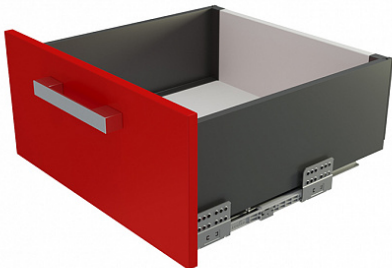

Комплект ящика с прямыми боковинами СТАРТ SOFT с доводчиком высокий, графит, SB20GRPH.1/450, Boyard

Модификации:	Комплект ящика Boyard СТАРТ прямые боковины
Параметры модификаций:	Длина, мм, Цвет, Модель ящика, Тип направляющих
Производитель:	Boyard
Серия:	СТАРТ
Максимальная нагрузка, кг:	40
Тип направляющих:	С доводчиком
Тип боковин:	Тонкие
Модель ящика:	с высокими боковинами
Тип:	Комплект ящика (в коробке)
Тип выдвигания:	полное
Плавное закрывание:	да
Цвет:	графит
Высота, мм:	167
Длина, мм:	450
Количество в упаковке:	4 комп.

Код: 194871	Артикул: SB20GRPH.1/450
Склад	
Ваша цена: Розница	
3 212.31 руб./комп.	

Дополнительные изображения:

Описание

СТАРТ SB20 – комплект систем выдвигания для сборки высокого выдвигного мебельного ящика с прямыми боковинами высотой 167 мм для минимальной высоты проёма 198 мм.

- Толщина прямых боковин – 12,8 мм
- Плавное доведение при закрывании;
- Полное выдвигание, отсутствие провисания;
- Зубчато-реечный механизм синхронизации обеспечивает равномерный ход и исключает перекосы при

движении;

- Качественное порошковое покрытие боковин;
- Грузоподъемность 40 кг;
- Бесперебойная работа на протяжении 80 000 циклов открывания/закрывания.

Состав комплекта:

- направляющие (левая и правая) – 1 комплект;
- стенка боковая (левая и правая) - 1 комплект;
- держатель задней стенки (левый и правый) с саморезами – 1 комплект;
- фиксатор фасада с саморезами – 2 шт.;
- заглушка с логотипом BOYARD – 2 шт.