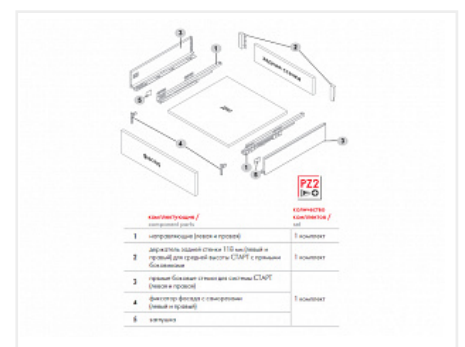

## Комплект ящика с прямыми боковинами СТАРТ SOFT с доводчиком средней высоты, белый, SB19W.1/450, Boyard

Модификации:	<b>Комплект ящика Boyard СТАРТ прямые боковины</b>
Параметры модификаций:	<b>Длина, мм, Цвет, Модель ящика, Тип направляющих</b>
Производитель:	<b>Boyard</b>
Серия:	<b>СТАРТ</b>
Максимальная нагрузка, кг:	<b>40</b>
Тип направляющих:	<b>С доводчиком</b>
Тип боковин:	<b>Тонкие</b>
Модель ящика:	<b>с боковинами средней высоты</b>
Тип:	<b>Комплект ящика (в коробке)</b>
Тип выдвигания:	<b>полное</b>
Плавное закрывание:	<b>да</b>
Цвет:	<b>белый</b>
Высота, мм:	<b>116</b>
Длина, мм:	<b>450</b>
Количество в упаковке:	<b>4 комп.</b>

### Описание

СТАРТ SB19 – комплект систем выдвижения для сборки выдвижного мебельного ящика с прямыми боковинами средней высоты 118 мм для минимальной высоты проёма 147 мм.

- Толщина прямых боковин – 12,8 мм
- Плавное доведение при закрывании;
- Полное выдвижение, отсутствие провисания;
- Зубчато-реечный механизм синхронизации обеспечивает равномерный ход и исключает перекосы при

Ящики представлены в монтажных длинах от 300 до 500 мм, в трех цветах: серый и белый.

Комплект СТАРТ SB18 позволяет создавать выдвижные мебельные ящики любой желаемой высоты с помощью дополнительных рядов рейлингов.