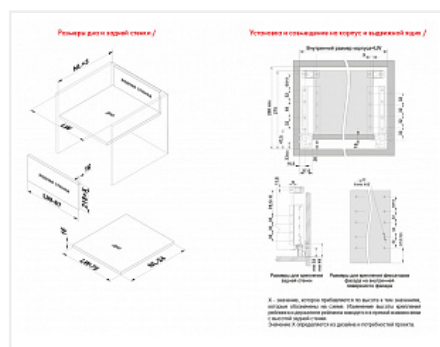

## Комплект ящика с прямыми боковинами СТАРТ SOFT с доводчиком средней высоты, белый, SB19W.1/450, Boyard

Модификации:	<b>Комплект ящика Boyard СТАРТ прямые боковины</b>
Параметры модификаций:	<b>Длина, мм, Цвет, Модель ящика, Тип направляющих</b>
Производитель:	<b>Boyard</b>
Серия:	<b>СТАРТ</b>
Максимальная нагрузка, кг:	<b>40</b>
Тип направляющих:	<b>С доводчиком</b>
Тип боковин:	<b>Тонкие</b>
Модель ящика:	<b>с боковинами средней высоты</b>
Тип:	<b>Комплект ящика (в коробке)</b>
Тип выдвигания:	<b>полное</b>
Плавное закрывание:	<b>да</b>
Цвет:	<b>белый</b>
Высота, мм:	<b>116</b>
Длина, мм:	<b>450</b>
Количество в упаковке:	<b>4 комп.</b>

### Описание

СТАРТ SB19 – комплект систем выдвижения для сборки выдвижного мебельного ящика с прямыми боковинами средней высоты 118 мм для минимальной высоты проёма 147 мм.

- Толщина прямых боковин – 12,8 мм
- Плавное доведение при закрывании;
- Полное выдвижение, отсутствие провисания;
- Зубчато-реечный механизм синхронизации обеспечивает равномерный ход и исключает перекосы при

Ящики представлены в монтажных длинах от 300 до 500 мм, в трех цветах: серый и белый.

Комплект СТАРТ SB18 позволяет создавать выдвижные мебельные ящики любой желаемой высоты с помощью дополнительных рядов рейлингов.