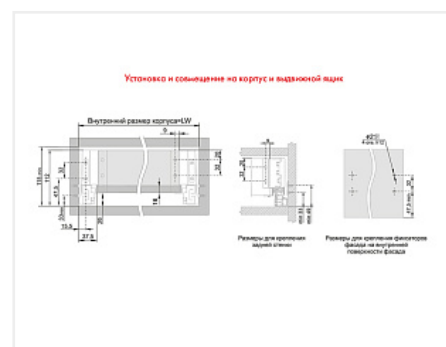

Комплект ящика с прямыми боковинами СТАРТ SOFT с доводчиком стандартной высоты, графит, SB18GRPH.1/450, Boyard

| | |
|----------------------------|--|
| Модификации: | Комплект ящика Boyard СТАРТ прямые боковины |
| Параметры модификаций: | Длина, мм, Цвет, Тип направляющих, Модель ящика |
| Производитель: | Boyard |
| Серия: | СТАРТ |
| Максимальная нагрузка, кг: | 40 |
| Тип направляющих: | С доводчиком |
| Тип боковин: | Тонкие |
| Модель ящика: | стандартный |
| Тип: | Комплект ящика (в коробке) |
| Тип выдвижения: | полное |
| Плавное закрытие: | да |
| Цвет: | графит |
| Высота, мм: | 86 |
| Длина, мм: | 450 |
| Количество в упаковке: | 4 комп. |

Код: 194841 Артикул: SB18GRPH.1/450

Склад

Ваша цена: Розница

2 305.27 руб./комп.

Дополнительные изображения:

Описание

СТАРТ SB18 – комплект систем выдвижения для сборки выдвижного мебельного ящика с прямыми боковинами стандартной высоты 86 мм для минимальной высоты проёма 115 мм.