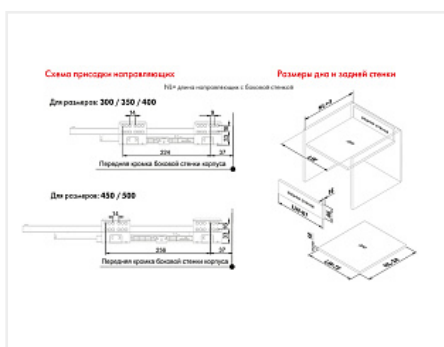

Комплект ящика с прямыми боковинами СТАРТ SOFT с доводчиком стандартной высоты, графит, SB18GRPH.1/450, Boyard

| | |
|----------------------------|--|
| Модификации: | Комплект ящика Boyard СТАРТ прямые боковины |
| Параметры модификаций: | Длина, мм, Цвет, Тип направляющих, Модель ящика |
| Производитель: | Boyard |
| Серия: | СТАРТ |
| Максимальная нагрузка, кг: | 40 |
| Тип направляющих: | С доводчиком |
| Тип боковин: | Тонкие |
| Модель ящика: | стандартный |
| Тип: | Комплект ящика (в коробке) |
| Тип выдвижения: | полное |
| Плавное закрытие: | да |
| Цвет: | графит |
| Высота, мм: | 86 |
| Длина, мм: | 450 |
| Количество в упаковке: | 4 комп. |

Код: 194841 Артикул: SB18GRPH.1/450

Склад

Ваша цена: Розница

2 305.27 руб./комп.

Дополнительные изображения:

Описание

СТАРТ SB18 – комплект систем выдвижения для сборки выдвижного мебельного ящика с прямыми боковинами стандартной высоты 86 мм для минимальной высоты проёма 115 мм.

- Толщина прямых боковин – 12,8 мм
- Плавное доведение при закрывании;
- Полное выдвижение, отсутствие провисания;
- Зубчато-реечный механизм синхронизации обеспечивает равномерный ход и исключает перекосы при движении;