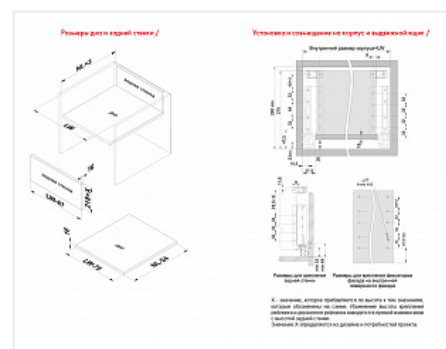

Комплект ящика с прямыми боковинами СТАРТ SOFT с доводчиком высокий, графит, SB20GRPH.1/350, Boyard

Модификации:	Комплект ящика Boyard СТАРТ прямые боковины
Параметры модификаций:	Длина, мм, Цвет, Модель ящика, Тип направляющих
Производитель:	Boyard
Серия:	СТАРТ
Максимальная нагрузка, кг:	40
Тип направляющих:	С доводчиком
Тип боковин:	Тонкие
Модель ящика:	с высокими боковинами
Тип:	Комплект ящика (в коробке)
Тип выдвигания:	полное
Плавное закрывание:	да
Цвет:	графит
Высота, мм:	167
Длина, мм:	350
Количество в упаковке:	4 комп.

Код: 194869 Артикул: SB20GRPH.1/350

Под заказ

Ваша цена: Розница

3 328.02 руб./комп.

Дополнительные изображения:

Описание

СТАРТ SB20 – комплект систем выдвигания для сборки высокого выдвижного мебельного ящика с прямыми боковинами высотой 167 мм для минимальной высоты проёма 198 мм.

- Толщина прямых боковин – 12,8 мм
- Плавное доведение при закрывании;
- Полное выдвигание, отсутствие провисания;
- Зубчато-реечный механизм синхронизации обеспечивает равномерный ход и исключает перекосы при

Ящики представлены в монтажных длинах от 300 до 500 мм, в трех цветах: серый и белый.

Комплект СТАРТ SB20 позволяет создавать выдвижные мебельные ящики любой желаемой высоты с помощью дополнительных рядов рейлингов.