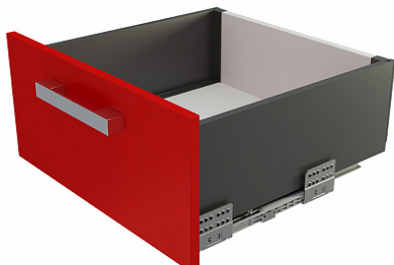

Комплект ящика с прямыми боковинами СТАРТ SOFT с доводчиком высокий, графит, SB20GRPH.1/350, Boyard

Модификации:	Комплект ящика Boyard СТАРТ прямые боковины
Параметры модификаций:	Длина, мм, Цвет, Модель ящика, Тип направляющих
Производитель:	Boyard
Серия:	СТАРТ
Максимальная нагрузка, кг:	40
Тип направляющих:	С доводчиком
Тип боковин:	Тонкие
Модель ящика:	с высокими боковинами
Тип:	Комплект ящика (в коробке)
Тип выдвигания:	полное
Плавное закрывание:	да
Цвет:	графит
Высота, мм:	167
Длина, мм:	350
Количество в упаковке:	4 комп.

Код: 194869 Артикул: SB20GRPH.1/350

Под заказ

Ваша цена: Розница

3 328.02 руб./комп.

Дополнительные изображения:

Описание

СТАРТ SB20 – комплект систем выдвигания для сборки высокого выдвижного мебельного ящика с прямыми боковинами высотой 167 мм для минимальной высоты проёма 198 мм.

- Толщина прямых боковин – 12,8 мм
- Плавное доведение при закрывании;
- Полное выдвигание, отсутствие провисания;
- Зубчато-реечный механизм синхронизации обеспечивает равномерный ход и исключает перекосы при

Ящики представлены в монтажных длинах от 300 до 500 мм, в трех цветах: серый и белый.

Комплект СТАРТ SB20 позволяет создавать выдвижные мебельные ящики любой желаемой высоты с помощью дополнительных рядов рейлингов.