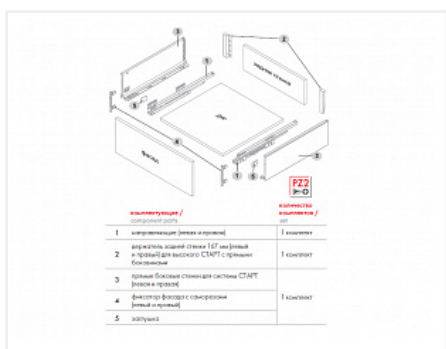

Комплект ящика с прямыми боковинами СТАРТ SOFT с доводчиком высокий, графит, SB20GRPH.1/350, Boyard

Модификации:	Комплект ящика Boyard СТАРТ прямые боковины
Параметры модификаций:	Длина, мм, Цвет, Модель ящика, Тип направляющих
Производитель:	Boyard
Серия:	СТАРТ
Максимальная нагрузка, кг:	40
Тип направляющих:	С доводчиком
Тип боковин:	Тонкие
Модель ящика:	с высокими боковинами
Тип:	Комплект ящика (в коробке)
Тип выдвигания:	полное
Плавное закрывание:	да
Цвет:	графит
Высота, мм:	167
Длина, мм:	350
Количество в упаковке:	4 комп.

Код: 194869 Артикул: SB20GRPH.1/350

Под заказ

Ваша цена: Розница

3 328.02 руб./комп.

Дополнительные изображения:

Описание

СТАРТ SB20 – комплект систем выдвигания для сборки высокого выдвижного мебельного ящика с прямыми боковинами высотой 167 мм для минимальной высоты проёма 198 мм.

- Толщина прямых боковин – 12,8 мм
- Плавное доведение при закрывании;
- Полное выдвигание, отсутствие провисания;
- Зубчато-реечный механизм синхронизации обеспечивает равномерный ход и исключает перекосы при

Ящики представлены в монтажных длинах от 300 до 500 мм, в трех цветах: серый и белый.

Комплект СТАРТ SB20 позволяет создавать выдвижные мебельные ящики любой желаемой высоты с помощью дополнительных рядов рейлингов.