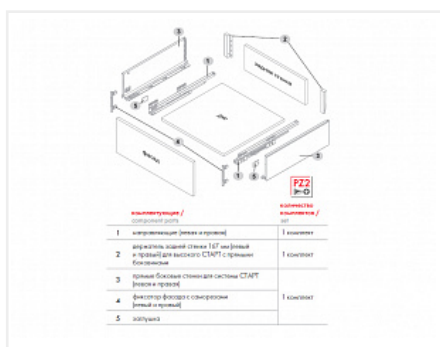

## Комплект ящика с прямыми боковинами СТАРТ SOFT с доводчиком высокий, белый, SB20W.1/300, Boyard

Модификации:	<b>Комплект ящика Boyard СТАРТ прямые боковины</b>
Параметры модификаций:	<b>Длина, мм, Цвет, Модель ящика, Тип направляющих</b>
Производитель:	<b>Boyard</b>
Серия:	<b>СТАРТ</b>
Максимальная нагрузка, кг:	<b>40</b>
Тип направляющих:	<b>С доводчиком</b>
Тип боковин:	<b>Тонкие</b>
Модель ящика:	<b>с высокими боковинами</b>
Тип:	<b>Комплект ящика (в коробке)</b>
Тип выдвигания:	<b>полное</b>
Плавное закрытие:	<b>да</b>
Цвет:	<b>белый</b>
Высота, мм:	<b>167</b>
Длина, мм:	<b>300</b>
Количество в упаковке:	<b>4 комп.</b>

### Описание

СТАРТ SB20 – комплект систем выдвигания для сборки высокого выдвижного мебельного ящика с прямыми боковинами высотой 167 мм для минимальной высоты проёма 198 мм.

- Толщина прямых боковин – 12,8 мм
- Плавное доведение при закрытии;
- Полное выдвигание, отсутствие провисания;
- Зубчато-реечный механизм синхронизации обеспечивает равномерный ход и исключает перекосы при

Ящики представлены в монтажных длинах от 300 до 500 мм, в трех цветах: серый и белый.

Комплект СТАРТ SB20 позволяет создавать выдвижные мебельные ящики любой желаемой высоты с помощью дополнительных рядов рейлингов.