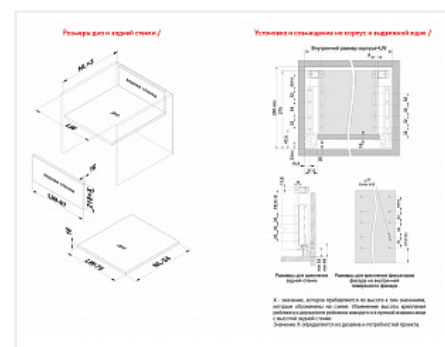

## Комплект ящика с прямыми боковинами СТАРТ SOFT с доводчиком высокий, белый, SB20W.1/300, Boyard

Модификации:	<b>Комплект ящика Boyard СТАРТ прямые боковины</b>
Параметры модификаций:	<b>Длина, мм, Цвет, Модель ящика, Тип направляющих</b>
Производитель:	<b>Boyard</b>
Серия:	<b>СТАРТ</b>
Максимальная нагрузка, кг:	<b>40</b>
Тип направляющих:	<b>С доводчиком</b>
Тип боковин:	<b>Тонкие</b>
Модель ящика:	<b>с высокими боковинами</b>
Тип:	<b>Комплект ящика (в коробке)</b>
Тип выдвигания:	<b>полное</b>
Плавное закрытие:	<b>да</b>
Цвет:	<b>белый</b>
Высота, мм:	<b>167</b>
Длина, мм:	<b>300</b>
Количество в упаковке:	<b>4 комп.</b>

### Описание

СТАРТ SB20 – комплект систем выдвигания для сборки высокого выдвижного мебельного ящика с прямыми боковинами высотой 167 мм для минимальной высоты проёма 198 мм.

- Толщина прямых боковин – 12,8 мм
- Плавное доведение при закрытии;
- Полное выдвигание, отсутствие провисания;
- Зубчато-реечный механизм синхронизации обеспечивает равномерный ход и исключает перекосы при

Ящики представлены в монтажных длинах от 300 до 500 мм, в трех цветах: серый и белый.

Комплект СТАРТ SB20 позволяет создавать выдвижные мебельные ящики любой желаемой высоты с помощью дополнительных рядов рейлингов.