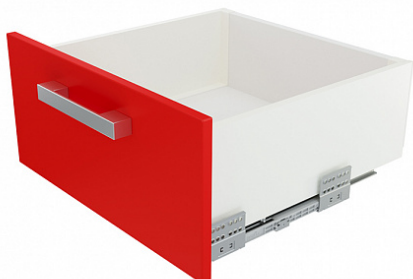

## Комплект ящика с прямыми боковинами СТАРТ SOFT с доводчиком высокий, белый, SB20W.1/300, Boyard

Модификации:	<b>Комплект ящика Boyard СТАРТ прямые боковины</b>
Параметры модификаций:	<b>Длина, мм, Цвет, Модель ящика, Тип направляющих</b>
Производитель:	<b>Boyard</b>
Серия:	<b>СТАРТ</b>
Максимальная нагрузка, кг:	<b>40</b>
Тип направляющих:	<b>С доводчиком</b>
Тип боковин:	<b>Тонкие</b>
Модель ящика:	<b>с высокими боковинами</b>
Тип:	<b>Комплект ящика (в коробке)</b>
Тип выдвигания:	<b>полное</b>
Плавное закрытие:	<b>да</b>
Цвет:	<b>белый</b>
Высота, мм:	<b>167</b>
Длина, мм:	<b>300</b>
Количество в упаковке:	<b>4 комп.</b>

### Описание

СТАРТ SB20 – комплект систем выдвигания для сборки высокого выдвижного мебельного ящика с прямыми боковинами высотой 167 мм для минимальной высоты проёма 198 мм.

- Толщина прямых боковин – 12,8 мм
- Плавное доведение при закрытии;
- Полное выдвигание, отсутствие провисания;
- Зубчато-реечный механизм синхронизации обеспечивает равномерный ход и исключает перекосы при

движении;

- Качественное порошковое покрытие боковин;
- Грузоподъемность 40 кг;
- Бесперебойная работа на протяжении 80 000 циклов открывания/закрывания.

Состав комплекта:

- направляющие (левая и правая) – 1 комплект;
- стенка боковая (левая и правая) - 1 комплект;
- держатель задней стенки (левый и правый) с саморезами – 1 комплект;
- фиксатор фасада с саморезами – 2 шт.;
- заглушка с логотипом BOYARD – 2 шт.

Ящики представлены в монтажных длинах от 300 до 500 мм, в трех цветах: серый и белый.

Комплект СТАРТ SB20 позволяет создавать выдвижные мебельные ящики любой желаемой высоты с помощью дополнительных рядов рейлингов.