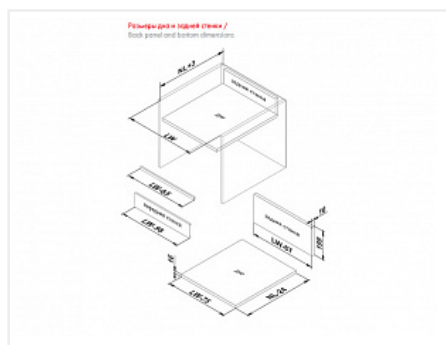

Для сборки вам обязательно понадобится:

Системы ящиков

Описание

SBR10 – поперечный прямоугольный рейлинг, предназначен для формирования внутреннего высокого выдвижного мебельного ящика СТАРТ с традиционными или прямыми боковинами. Рейлинг представляет собой металлическую трубу прямоугольной формы длиной 1200 мм, которую можно обрезать под необходимую ширину ящика. SBR10 изготовлен из алюминиевого сплава – он прослужит весь эксплуатационный срок даже в условиях агрессивной кухонной среды.

Рейлинг представлен в трёх цветовых решениях: белый (W), серый (GR) и графитовый (GRPH) и идеально сочетается по цвету с остальными комплектующими СТАРТ с традиционными и прямыми боковинами.

Данный рейлинг выполняет также роль ручки, за которую удобно выдвигать мебельный ящик из короба. Так,