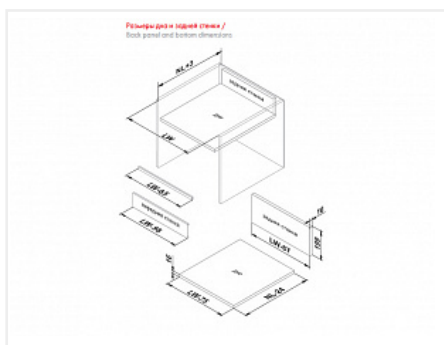

Серия:

**СТАРТ**

Тип:

**Комплектующие для  
ящика**

Цвет:

**графит**

Длина, мм:

**1200**

### Описание

SBR10 – поперечный прямоугольный рейлинг, предназначен для формирования внутреннего высокого выдвижного мебельного ящика СТАРТ с традиционными или прямыми боковинами. Рейлинг представляет собой металлическую трубу прямоугольной формы длиной 1200 мм, которую можно обрезать под необходимую ширину ящика. SBR10 изготовлен из алюминиевого сплава – он прослужит весь эксплуатационный срок даже в условиях агрессивной кухонной среды.

Рейлинг представлен в трёх цветовых решениях: белый (W), серый (GR) и графитовый (GRPH) и идеально сочетается по цвету с остальными комплектующими СТАРТ с традиционными и прямыми боковинами.

Данный рейлинг выполняет также роль ручки, за которую удобно выдвигать мебельный ящик из короба. Так, например, вы можете создать многофункциональную эргономичную колонну из внутренних высоких выдвижных мебельных ящиков, скрытых за единым высоким фасадом.