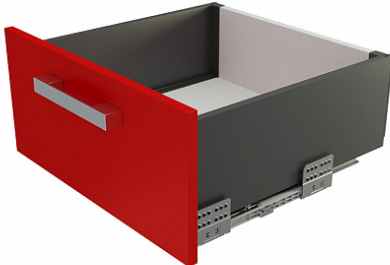

## Комплект ящика с прямыми боковинами СТАРТ SOFT с доводчиком высокий, графит, SB20GRPH.1/400, Boyard

Модификации:	<b>Комплект ящика Boyard СТАРТ прямые боковины</b>
Параметры модификаций:	<b>Длина, мм, Цвет, Модель ящика, Тип направляющих</b>
Производитель:	<b>Boyard</b>
Серия:	<b>СТАРТ</b>
Максимальная нагрузка, кг:	<b>40</b>
Тип направляющих:	<b>С доводчиком</b>
Тип боковин:	<b>Тонкие</b>
Модель ящика:	<b>с высокими боковинами</b>
Тип:	<b>Комплект ящика (в коробке)</b>
Тип выдвигания:	<b>полное</b>
Плавное закрывание:	<b>да</b>
Цвет:	<b>графит</b>
Высота, мм:	<b>167</b>
Длина, мм:	<b>400</b>
Количество в упаковке:	<b>4 комп.</b>

### Описание

СТАРТ SB20 – комплект систем выдвигания для сборки высокого выдвигного мебельного ящика с прямыми боковинами высотой 167 мм для минимальной высоты проёма 198 мм.

- Толщина прямых боковин – 12,8 мм
- Плавное доведение при закрывании;
- Полное выдвигание, отсутствие провисания;
- Зубчато-реечный механизм синхронизации обеспечивает равномерный ход и исключает перекосы при

движении;

- Качественное порошковое покрытие боковин;
- Грузоподъемность 40 кг;
- Бесперебойная работа на протяжении 80 000 циклов открывания/закрывания.

Состав комплекта:

- направляющие (левая и правая) – 1 комплект;
- стенка боковая (левая и правая) - 1 комплект;
- держатель задней стенки (левый и правый) с саморезами – 1 комплект;
- фиксатор фасада с саморезами – 2 шт.;
- заглушка с логотипом BOYARD – 2 шт.

Ящики представлены в монтажных длинах от 300 до 500 мм, в трех цветах: серый и белый.

Комплект СТАРТ SB20 позволяет создавать выдвижные мебельные ящики любой желаемой высоты с помощью дополнительных рядов рейлингов.