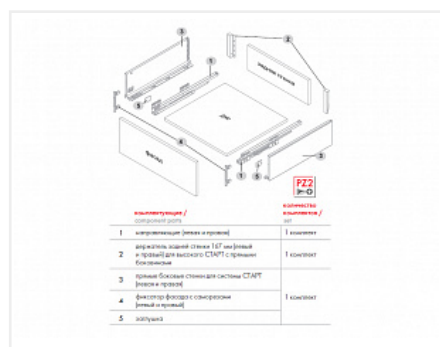

## Комплект ящика с прямыми боковинами СТАРТ SOFT с доводчиком высокий, графит, SB20GRPH.1/400, Boyard

Модификации:	<b>Комплект ящика Boyard СТАРТ прямые боковины</b>
Параметры модификаций:	<b>Длина, мм, Цвет, Модель ящика, Тип направляющих</b>
Производитель:	<b>Boyard</b>
Серия:	<b>СТАРТ</b>
Максимальная нагрузка, кг:	<b>40</b>
Тип направляющих:	<b>С доводчиком</b>
Тип боковин:	<b>Тонкие</b>
Модель ящика:	<b>с высокими боковинами</b>
Тип:	<b>Комплект ящика (в коробке)</b>
Тип выдвигания:	<b>полное</b>
Плавное закрывание:	<b>да</b>
Цвет:	<b>графит</b>
Высота, мм:	<b>167</b>
Длина, мм:	<b>400</b>
Количество в упаковке:	<b>4 комп.</b>

### Описание

СТАРТ SB20 – комплект систем выдвигания для сборки высокого выдвигного мебельного ящика с прямыми боковинами высотой 167 мм для минимальной высоты проёма 198 мм.

- Толщина прямых боковин – 12,8 мм
- Плавное доведение при закрывании;
- Полное выдвигание, отсутствие провисания;
- Зубчато-реечный механизм синхронизации обеспечивает равномерный ход и исключает перекосы при