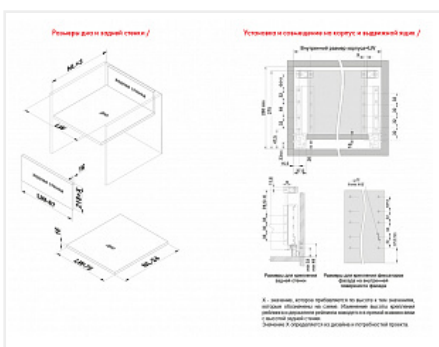

## Комплект ящика с прямыми боковинами СТАРТ SOFT с доводчиком высокий, графит, SB20GRPH.1/400, Boyard

Модификации:	<b>Комплект ящика Boyard СТАРТ прямые боковины</b>
Параметры модификаций:	<b>Длина, мм, Цвет, Модель ящика, Тип направляющих</b>
Производитель:	<b>Boyard</b>
Серия:	<b>СТАРТ</b>
Максимальная нагрузка, кг:	<b>40</b>
Тип направляющих:	<b>С доводчиком</b>
Тип боковин:	<b>Тонкие</b>
Модель ящика:	<b>с высокими боковинами</b>
Тип:	<b>Комплект ящика (в коробке)</b>
Тип выдвигания:	<b>полное</b>
Плавное закрывание:	<b>да</b>
Цвет:	<b>графит</b>
Высота, мм:	<b>167</b>
Длина, мм:	<b>400</b>
Количество в упаковке:	<b>4 комп.</b>

### Описание

СТАРТ SB20 – комплект систем выдвигания для сборки высокого выдвигного мебельного ящика с прямыми боковинами высотой 167 мм для минимальной высоты проёма 198 мм.

- Толщина прямых боковин – 12,8 мм
- Плавное доведение при закрывании;
- Полное выдвигание, отсутствие провисания;
- Зубчато-реечный механизм синхронизации обеспечивает равномерный ход и исключает перекосы при

Ящики представлены в монтажных длинах от 300 до 500 мм, в трех цветах: серый и белый.

Комплект СТАРТ SB20 позволяет создавать выдвижные мебельные ящики любой желаемой высоты с помощью дополнительных рядов рейлингов.