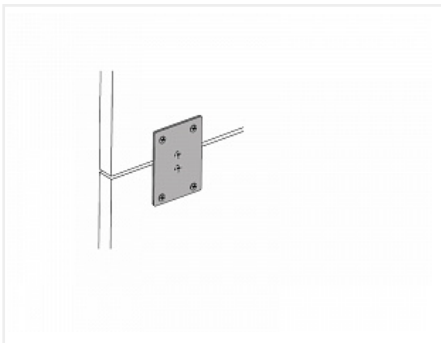

Соединительная пластина для сборных дверей Art. 9110132, Hettich

Серия: **SLIDELINE M, TopLine
XL, TopLine
L, SlideLine 56**

Количество в упаковке: **300 шт**

Код:	Артикул:
117014	9110132

Под заказ

Ваша цена: Розница

68.84 руб./шт

Дополнительные изображения:

Описание

Используется для надёжной стыковки частей составного фасада.
Рекомендуется установка минимум двух пластин.
Материал сталь оцинкованная.