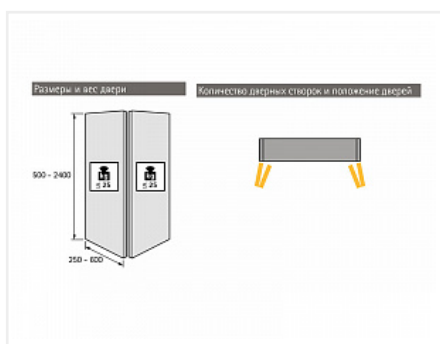

Состав комплекта

Код	Название	Цена за единицу	Количество
122653	Комплект фурнитуры WingLine L 12кг/H1700мм с	2 128.39 руб.	1 шт