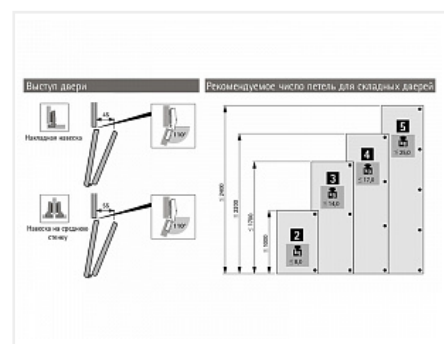

Состав комплекта

Код	Название	Цена за единицу	Количество
122653	Комплект фурнитуры WingLine L 12кг/H1700мм с	2 128.39 руб.	1 шт