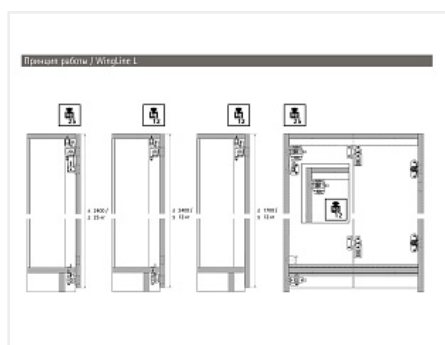

Состав комплекта

Код	Название	Цена за единицу	Количество
122653	Комплект фурнитуры WingLine L 12кг/H1700мм с	2 128.39 руб.	1 шт