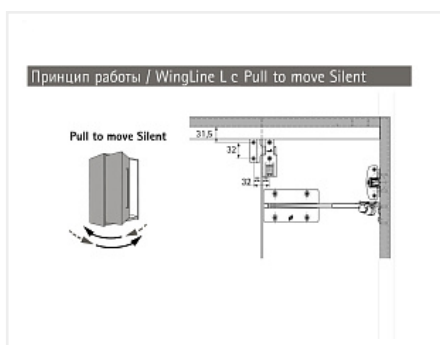

Состав комплекта

Код	Название	Цена за единицу	Количество
122653	Комплект фурнитуры WingLine L 12кг/H1700мм с	2 128.39 руб.	1 шт