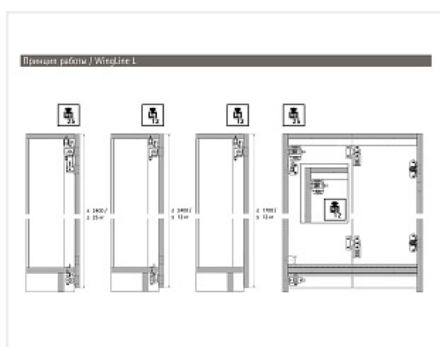

WingLine L две дв. (створка H500-1700/L300-600мм/до 12кг) без нижн. ролика, открывание ручкой, направляющая 1200мм, механизм Pull to move Silent x 2

Серия:	WingLine L
Толщина двери, мм:	16-25
Высота фасада, мм:	500 - 1700
Вес створки, кг:	до 12
Рекомендуемая ширина створки, мм:	250-600
Количество дверей:	2
Наличие нижней направляющей:	нет
Крепление к боковине:	да
Открывание Push to Open:	нет
Протестировано на количество циклов откр/закр:	40000

Код:
SET1410

Склад

Ваша цена: Розница

21 659.09
руб./шт

Дополнительные изображения:

Состав комплекта

Код	Название	Цена за единицу	Количество
122653	Комплект фурнитуры WingLine L 12кг/H1700мм с	2 027.04 руб.	1 шт