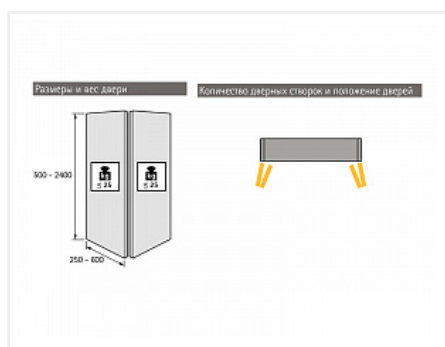

WingLine L две дв. (створка H500-1700/L300-600мм/до 12кг) без нижн. ролика, открывание ручкой, направляющая 1200мм, механизм Pull to move Silent x 2

Серия:	WingLine L
Толщина двери, мм:	16-25
Высота фасада, мм:	500 - 1700
Вес створки, кг:	до 12
Рекомендуемая ширина створки, мм:	250-600
Количество дверей:	2
Наличие нижней направляющей:	нет
Крепление к боковине:	да
Открывание Push to Open:	нет
Протестировано на количество циклов откр/закр:	40000

Код:
SET1410

Склад

Ваша цена: Розница

21 659.09
руб./шт

Дополнительные изображения:

Состав комплекта

Код	Название	Цена за единицу	Количество
122653	Комплект фурнитуры WingLine L 12кг/H1700мм с	2 027.04 руб.	1 шт