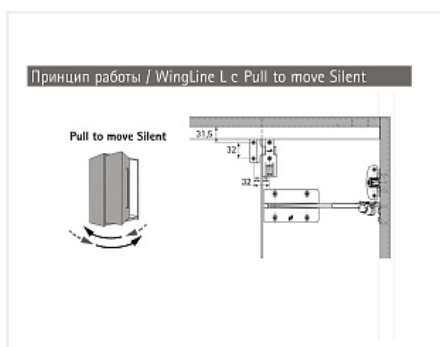

Состав комплекта

Код	Название	Цена за единицу	Количество
122653	Комплект фурнитуры WingLine L 12кг/H1700мм с	2 027.04 руб.	1 шт