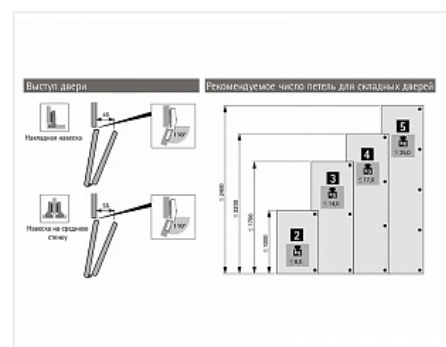

WingLine L две дв. (створка H500-1700/L300-600мм/до 12кг) без нижн. ролика, открывание ручкой, направляющая 1200мм, механизм Pull to move Silent x 2

Серия:	WingLine L
Толщина двери, мм:	16-25
Высота фасада, мм:	500 - 1700
Вес створки, кг:	до 12
Рекомендуемая ширина створки, мм:	250-600
Количество дверей:	2
Наличие нижней направляющей:	нет
Крепление к боковине:	да
Открывание Push to Open:	нет
Протестировано на количество циклов откр/закр:	40000

Код:
SET1410

Склад

Ваша цена: Розница

21 659.09
руб./шт

Дополнительные изображения:

Состав комплекта

Код	Название	Цена за единицу	Количество
122653	Комплект фурнитуры WingLine L 12кг/H1700мм с	2 027.04 руб.	1 шт

самозакрыванием, без нижнего направляющего элемента, правый Art. 9237902, Hettich

122664		Механизм Pull to Move Silent для WingLine L/230 HEAVY-25кг/L600мм, левый, серый Art. 9238123, Hettich	6 802.17 руб.	1 шт
122667		Механизм Pull to Move Silent для WingLine L/230 HEAVY-25кг/L600мм, правый, серый Art. 9238122, Hettich	6 802.17 руб.	1 шт
122652		Комплект фурнитуры WingLine L 12кг/H1700мм с самозакрыванием, без нижнего направляющего элемента, левый Art. 9237903, Hettich	2 027.04 руб.	1 шт
123775		Ходовой профиль WingLine L/770/780, длина 1200, перфорированный, алюминий Art. 9237916, Hettich	1 106.51 руб.	1 шт
114681		Монтажная планка для петли Sensys/Intermat H=3, в комплекте с 2 евровинтами Art. 9071627, Hettich	63.11 руб.	6 шт
114684		Заглушка для консоли петли Sensys, стальная, с логотипом Hettich Art. 9088250/9082774	18.19 руб.	6 шт
114669		Петля быстрого монтажа Sensys 8645I TH 52 накладная 110*, с демпфером Art. 9071205, Hettich	377.74 руб.	6 шт
114683		Заглушка для чашки петли Sensys, стальная Art. 9082614/9088251, Hettich	23.32 руб.	6 шт