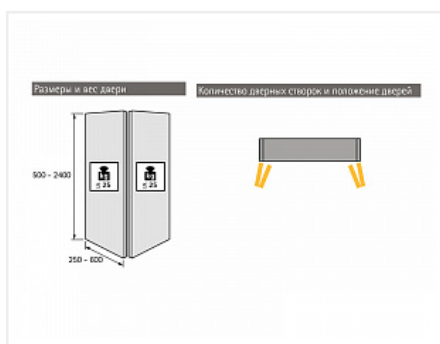

## WingLine L две дв. (створка H500-1700/L300-600мм/до 12кг) без нижн. ролика, открывание Push to Open, направляющая 2400мм, механизм Push to move x 2

Серия:	<b>WingLine L</b>
Толщина двери, мм:	<b>16-25</b>
Высота фасада, мм:	<b>500 - 1700</b>
Вес створки, кг:	<b>до 12</b>
Рекомендуемая ширина створки, мм:	<b>250-600</b>
Количество дверей:	<b>2</b>
Наличие нижней направляющей:	<b>нет</b>
Крепление к боковине:	<b>да</b>
Открывание Push to Open:	<b>да</b>
Протестировано на количество циклов откр/закр:	<b>40000</b>

### Состав комплекта

Код	Название	Цена за единицу	Количество
122648	Комплект фурнитуры WingLine L 12кг/Н1700мм без	2 027.04 руб.	1 шт

самозакрывания (для Push to Open), без нижнего направляющего элемента, левый Art. 9237901, Hettich