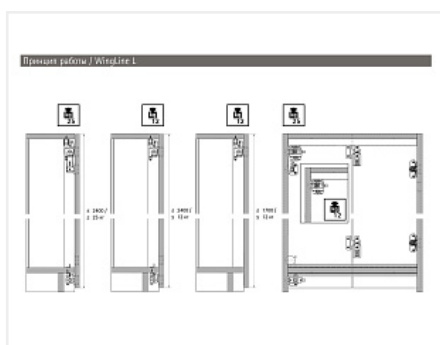

## WingLine L две дв. (створка H500-1700/L300-600мм/до 12кг) без нижн. ролика, открывание Push to Open, направляющая 2400мм, механизм Push to move x 2

Серия:	<b>WingLine L</b>
Толщина двери, мм:	<b>16-25</b>
Высота фасада, мм:	<b>500 - 1700</b>
Вес створки, кг:	<b>до 12</b>
Рекомендуемая ширина створки, мм:	<b>250-600</b>
Количество дверей:	<b>2</b>
Наличие нижней направляющей:	<b>нет</b>
Крепление к боковине:	<b>да</b>
Открывание Push to Open:	<b>да</b>
Протестировано на количество циклов откр/закр:	<b>40000</b>

### Состав комплекта

Код	Название	Цена за единицу	Количество
122648	Комплект фурнитуры WingLine L 12кг/Н1700мм без	2 027.04 руб.	1 шт

самозакрывания (для Push to Open), без нижнего направляющего элемента, левый Art. 9237901, Hettich