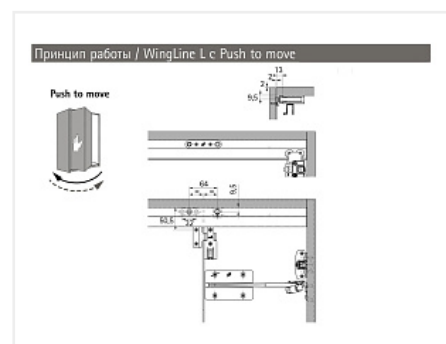

## WingLine L две дв. (створка H500-1700/L300-600мм/до 12кг) без нижн. ролика, открывание Push to Open, направляющая 2400мм, механизм Push to move x 2

Серия:	<b>WingLine L</b>
Толщина двери, мм:	<b>16-25</b>
Высота фасада, мм:	<b>500 - 1700</b>
Вес створки, кг:	<b>до 12</b>
Рекомендуемая ширина створки, мм:	<b>250-600</b>
Количество дверей:	<b>2</b>
Наличие нижней направляющей:	<b>нет</b>
Крепление к боковине:	<b>да</b>
Открывание Push to Open:	<b>да</b>
Протестировано на количество циклов откр/закр:	<b>40000</b>

### Состав комплекта

Код	Название	Цена за единицу	Количество
122648	Комплект фурнитуры WingLine L 12кг/Н1700мм без	2 027.04 руб.	1 шт

самозакрывания (для Push to Open), без нижнего направляющего элемента, левый Art. 9237901, Hettich