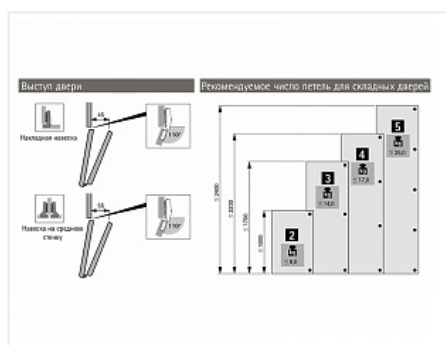

## WingLine L две дв. (створка H500-1700/L300-600мм/до 12кг) без нижн. ролика, открывание Push to Open, направляющая 2400мм, механизм Push to move x 2

Серия:	<b>WingLine L</b>
Толщина двери, мм:	<b>16-25</b>
Высота фасада, мм:	<b>500 - 1700</b>
Вес створки, кг:	<b>до 12</b>
Рекомендуемая ширина створки, мм:	<b>250-600</b>
Количество дверей:	<b>2</b>
Наличие нижней направляющей:	<b>нет</b>
Крепление к боковине:	<b>да</b>
Открывание Push to Open:	<b>да</b>
Протестировано на количество циклов откр/закр:	<b>40000</b>

### Состав комплекта

Код	Название	Цена за единицу	Количество
122648	Комплект фурнитуры WingLine L 12кг/Н1700мм без	2 027.04 руб.	1 шт

самозакрывания (для Push to Open), без нижнего направляющего элемента, левый Art. 9237901, Hettich